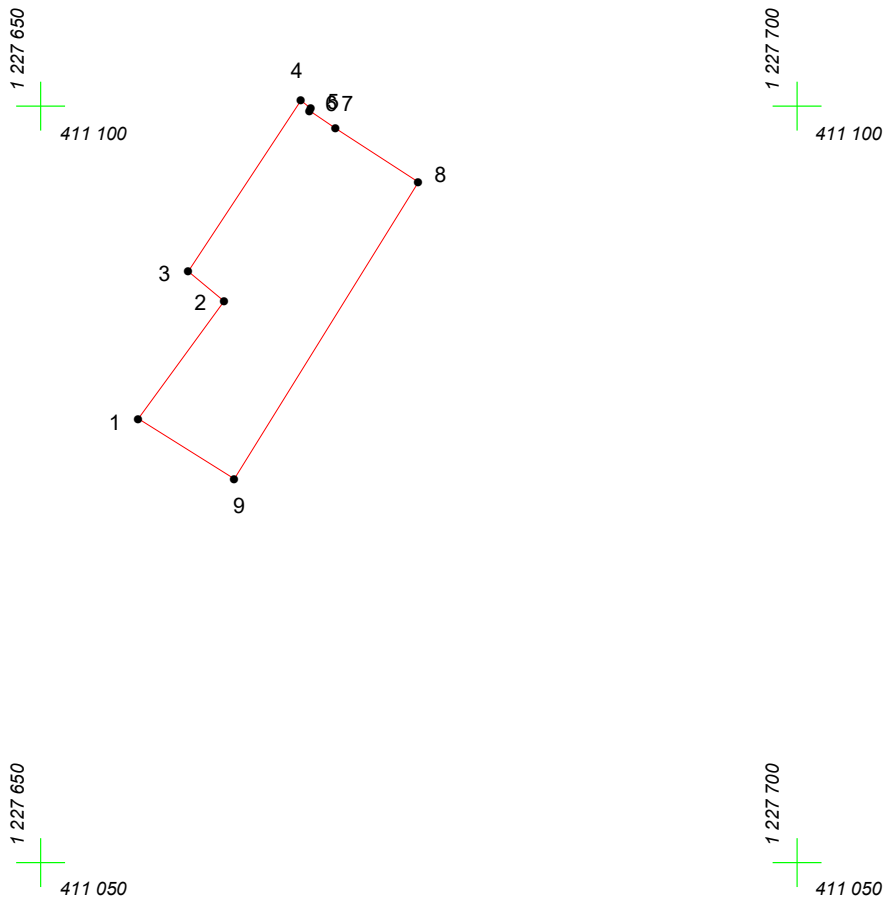

КАРТА (ПЛАН) ГРАНИЦ

Объект: Прилегающая территория №2 в микрорайоне №10

Адрес (местоположение): г. Чебоксары, ул. Новоилларионовская, дом 4

Площадь участка: 0,0199 га (198.91 кв.м.)

Масштаб 1:500

Условные обозначения:

-  граница прилегающей территории
-  точка поворота границы и ее номер