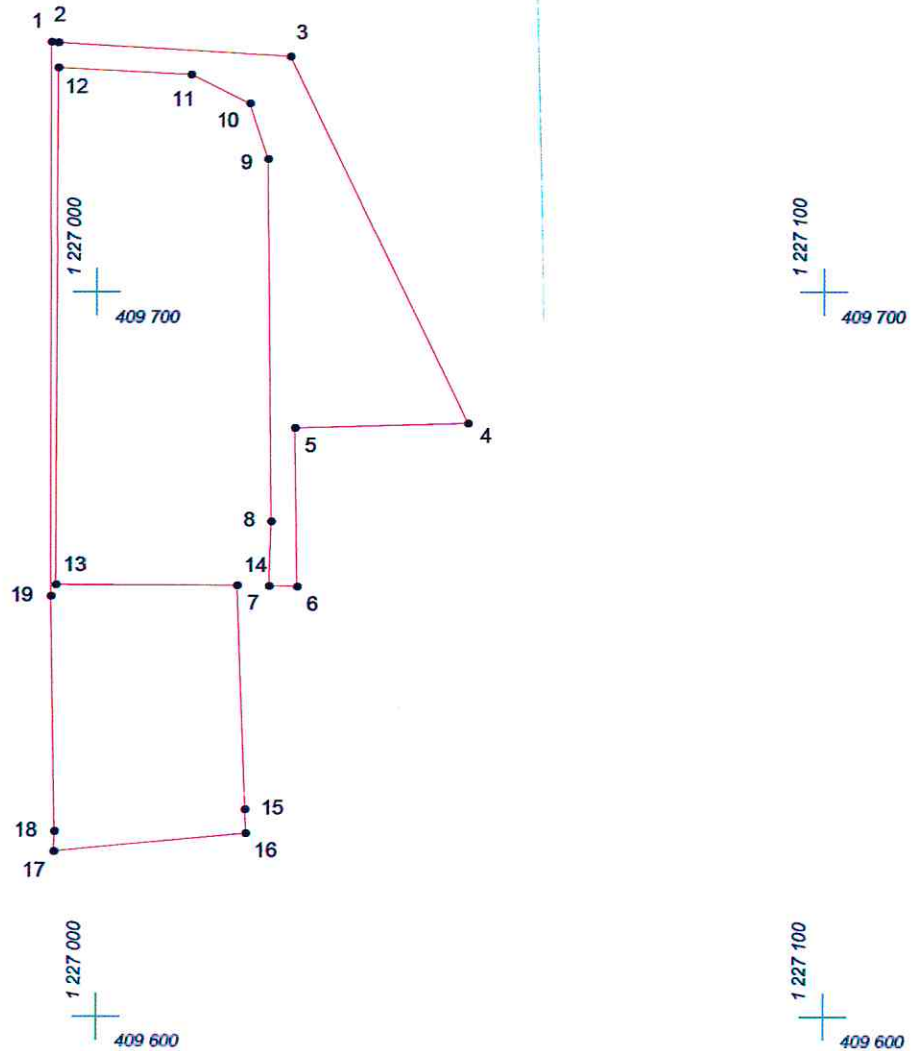

# КАРТА (ПЛАН) ГРАНИЦ

Объект: Прилегающая территория №20 в микрорайоне №23  
Адрес (местоположение): г.Чебоксары, ул. Эльгера, д. 4  
Площадь участка: 0,1968 га (1967.62 кв.м.)

Масштаб 1:1000

## Условные обозначения:

-  граница прилегающей территории
-  точка поворота границы и ее номер