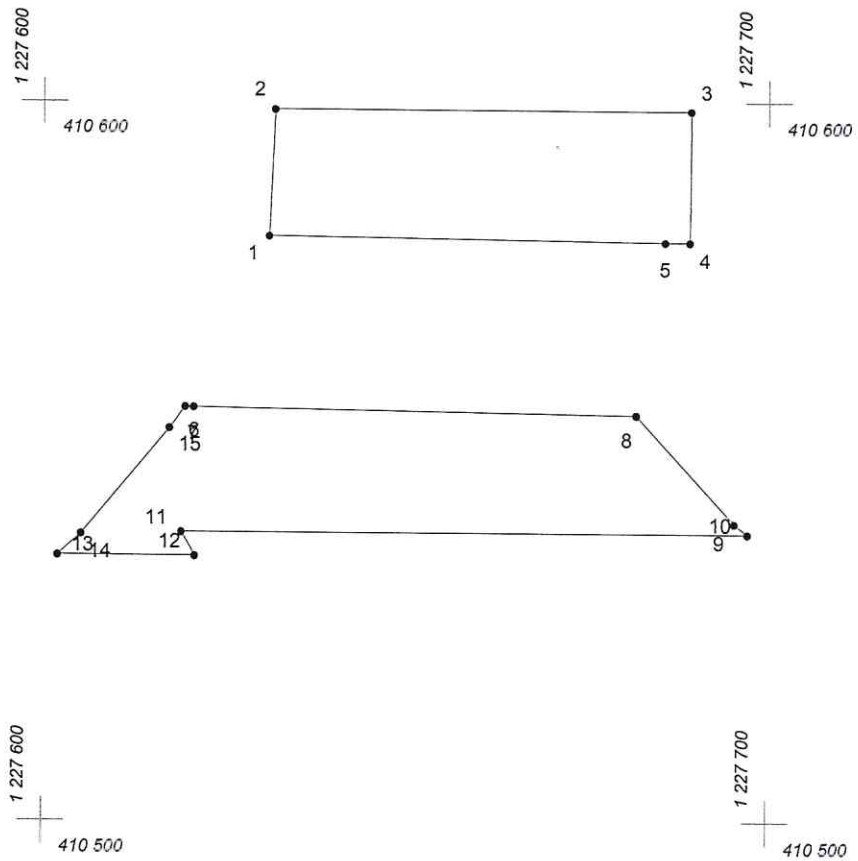

КАРТА (ПЛАН) ГРАНИЦ

Объект: Прилегающая территория №30 в микрорайоне №11
Адрес (местоположение): г. Чебоксары, пр. Максима Горького, д. 18
Площадь участка: 0,2396 га (2395.59 кв.м.)

Масштаб 1:1000

Условные обозначения:

- граница прилегающей территории
- 1 точка поворота границы и ее номер