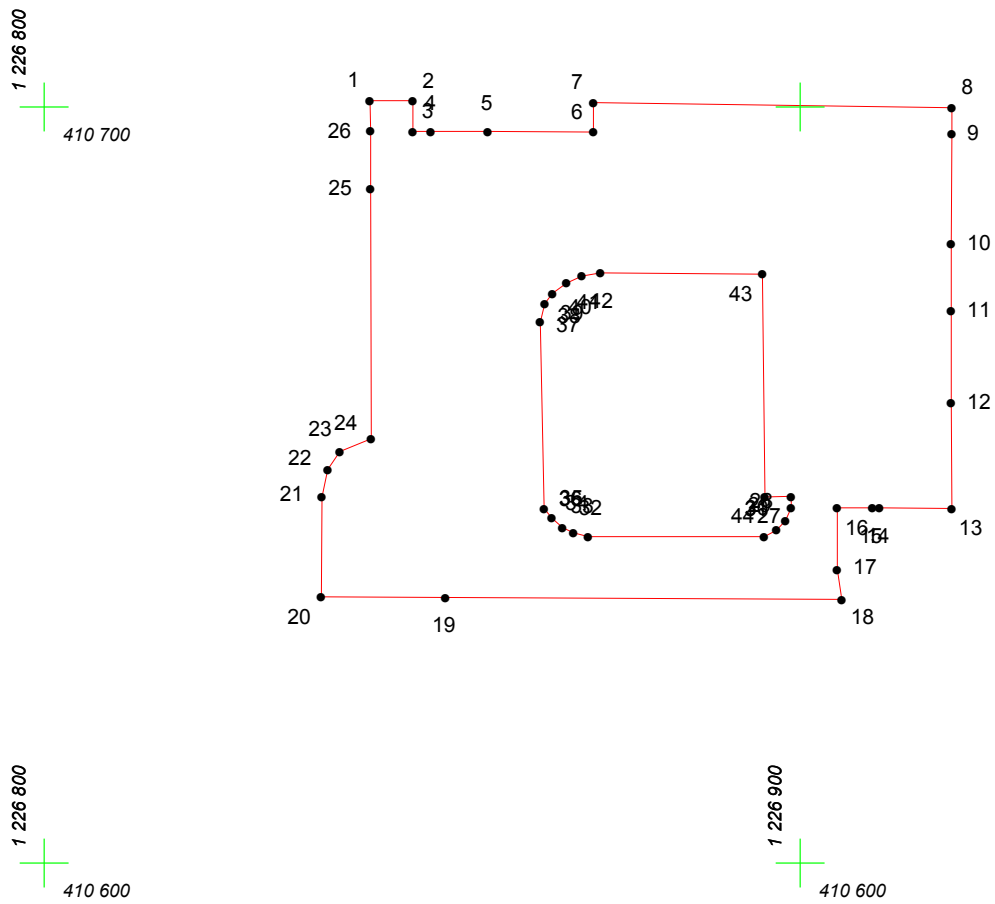

# КАРТА (ПЛАН) ГРАНИЦ

Объект: Прилегающая территория №8 в микрорайоне №6

Адрес (местоположение): г. Чебоксары, б-р Мефодия Денисова, д. 4

Площадь участка: 0,3862 га (3861.82 кв.м.)

Масштаб 1:1000

## Условные обозначения:

-  граница прилегающей территории
-  точка поворота границы и ее номер