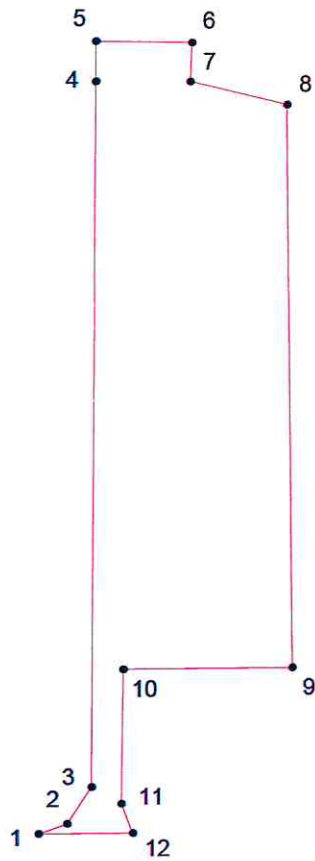

КАРТА (ПЛАН) ГРАНИЦ

Объект: Прилегающая территория №4 в микрорайоне №23
Адрес (местоположение): г.Чебоксары, ул. Эльгера, д. 30
Площадь участка: 0,1965 га (1965.15 кв.м.)

Масштаб 1:1000

Условные обозначения:

-  граница прилегающей территории
-  точка поворота границы и ее номер