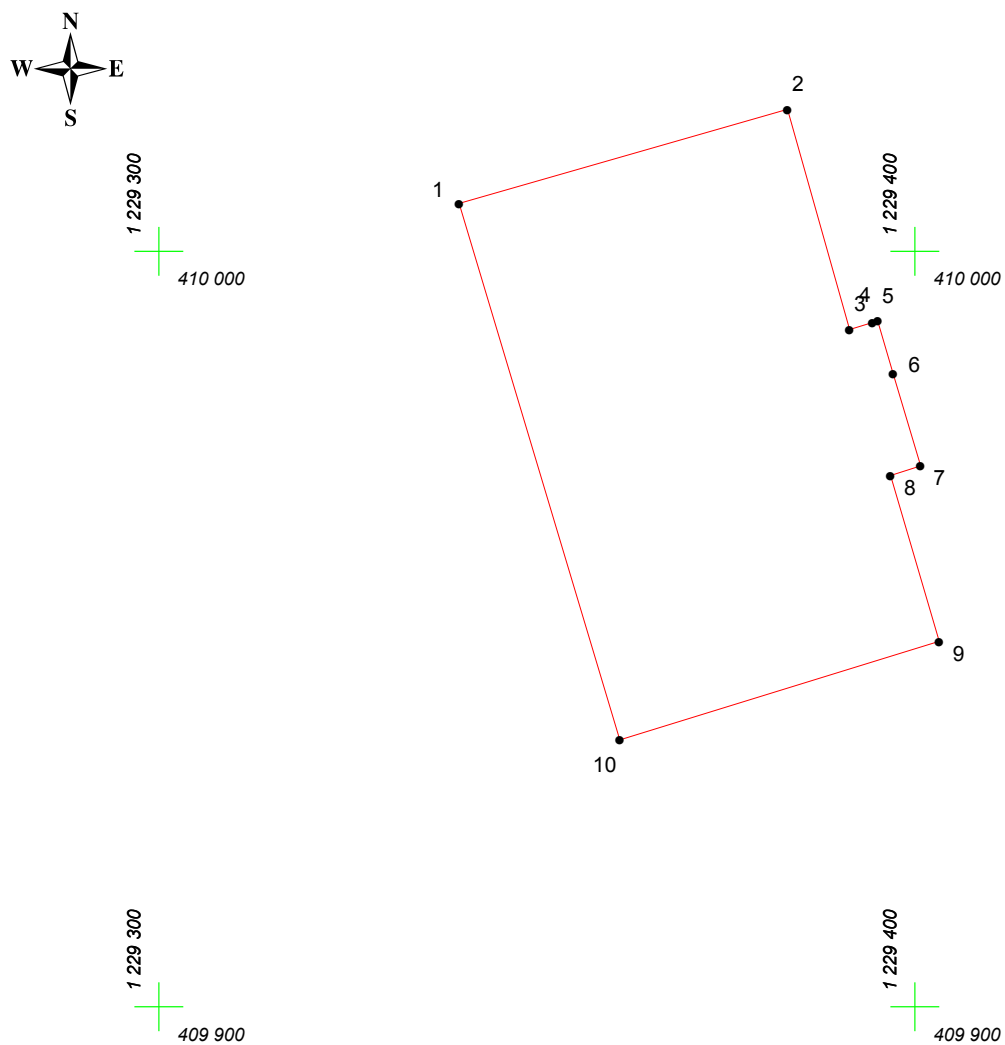

КАРТА (ПЛАН) ГРАНИЦ

Объект: Прилегающая территория №6 в микрорайоне №71

Адрес (местоположение): г. Чебоксары, пр. Московский, д. 19к1

Площадь участка: 0,3371 га (3371.25 кв.м.)

Масштаб 1:1000

Условные обозначения:

-  граница прилегающей территории
-  точка поворота границы и ее номер