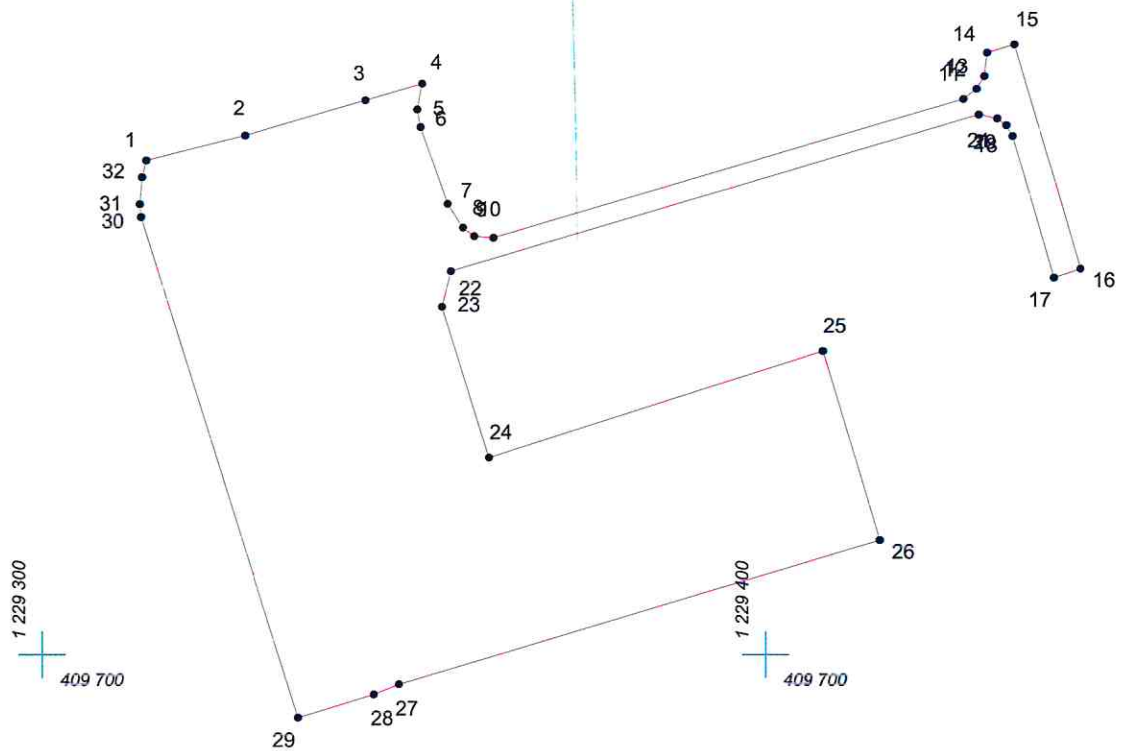

КАРТА (ПЛАН) ГРАНИЦ

Объект: Прилегающая территория №25 в микрорайоне №70

Адрес (местоположение): г. Чебоксары, ул. Урукова, д. 1к1

Площадь участка: 0.4637 га (4637.3 кв.м.)

Масштаб 1:1000

Условные обозначения:

-  граница прилегающей территории
-  точка поворота границы и ее номер