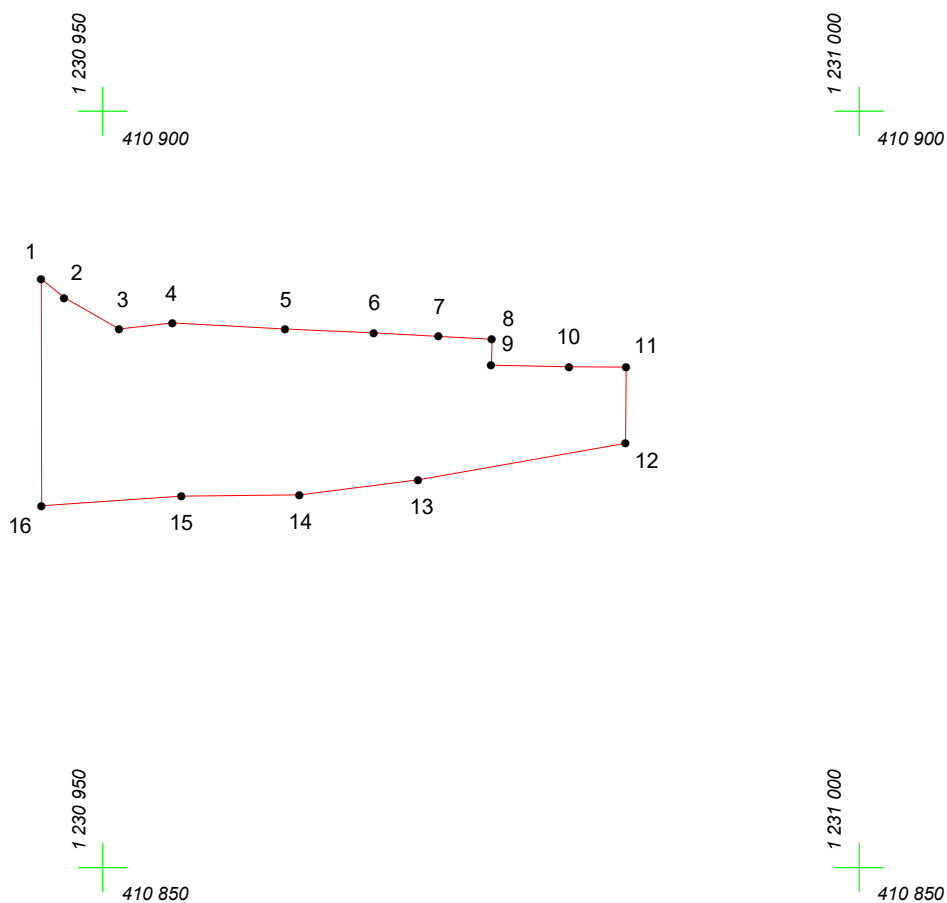

КАРТА (ПЛАН) ГРАНИЦ

Объект: Прилегающая территория №15 в микрорайоне №55

Адрес (местоположение): г. Чебоксары, ул. Красноармейская, дом 4

Площадь участка: 0,0377 га (377.38 кв.м.)

Масштаб 1:500

Условные обозначения:

-  граница прилегающей территории
-  точка поворота границы и ее номер