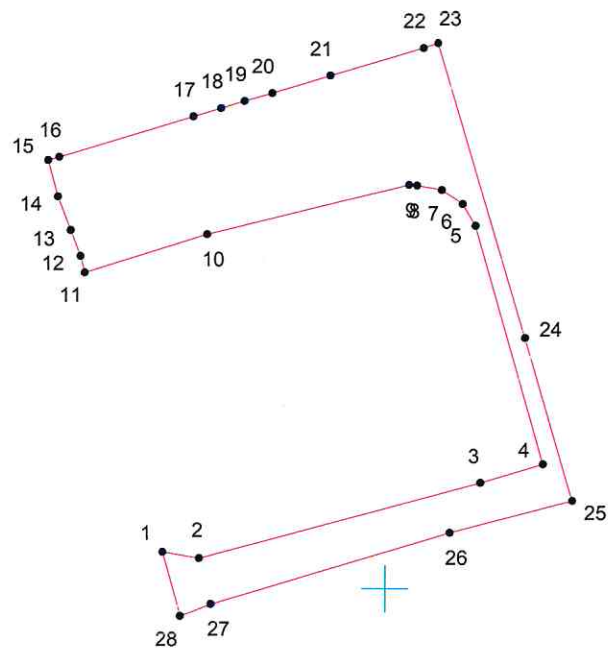

# КАРТА (ПЛАН) ГРАНИЦ

Объект: Прилегающая территория №4 в микрорайоне №38

Адрес (местоположение): г. Чебоксары, ул. Университетская, дом 34к1

Площадь участка: 0,1406 га (1405.64 кв.м.)

Масштаб 1:1000

## Условные обозначения:

-  граница прилегающей территории
-  точка поворота границы и ее номер