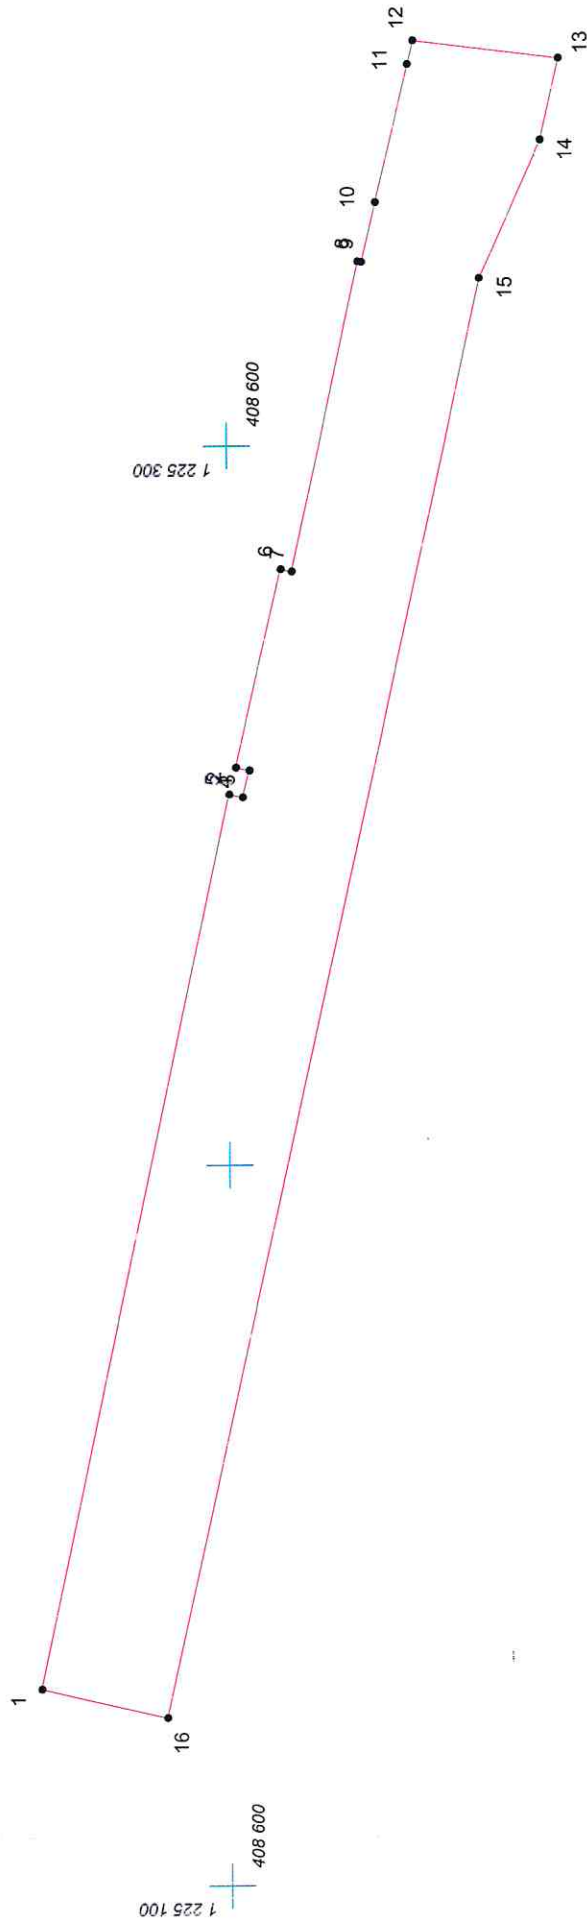

# КАРТА (ПЛАН) ГРАНИЦ

Объект: Прилегающая территория №8 в микрорайоне №39  
Адрес (местоположение): г. Чебоксары, ш. Ядринское  
Площадь участка: 0,4275 га (4274,84 кв.м.)

Условные обозначения:

- граница прилегающей территории
- 1 точка поворота границы и ее номер

Масштаб 1:1000

225 100

225 200

225 300