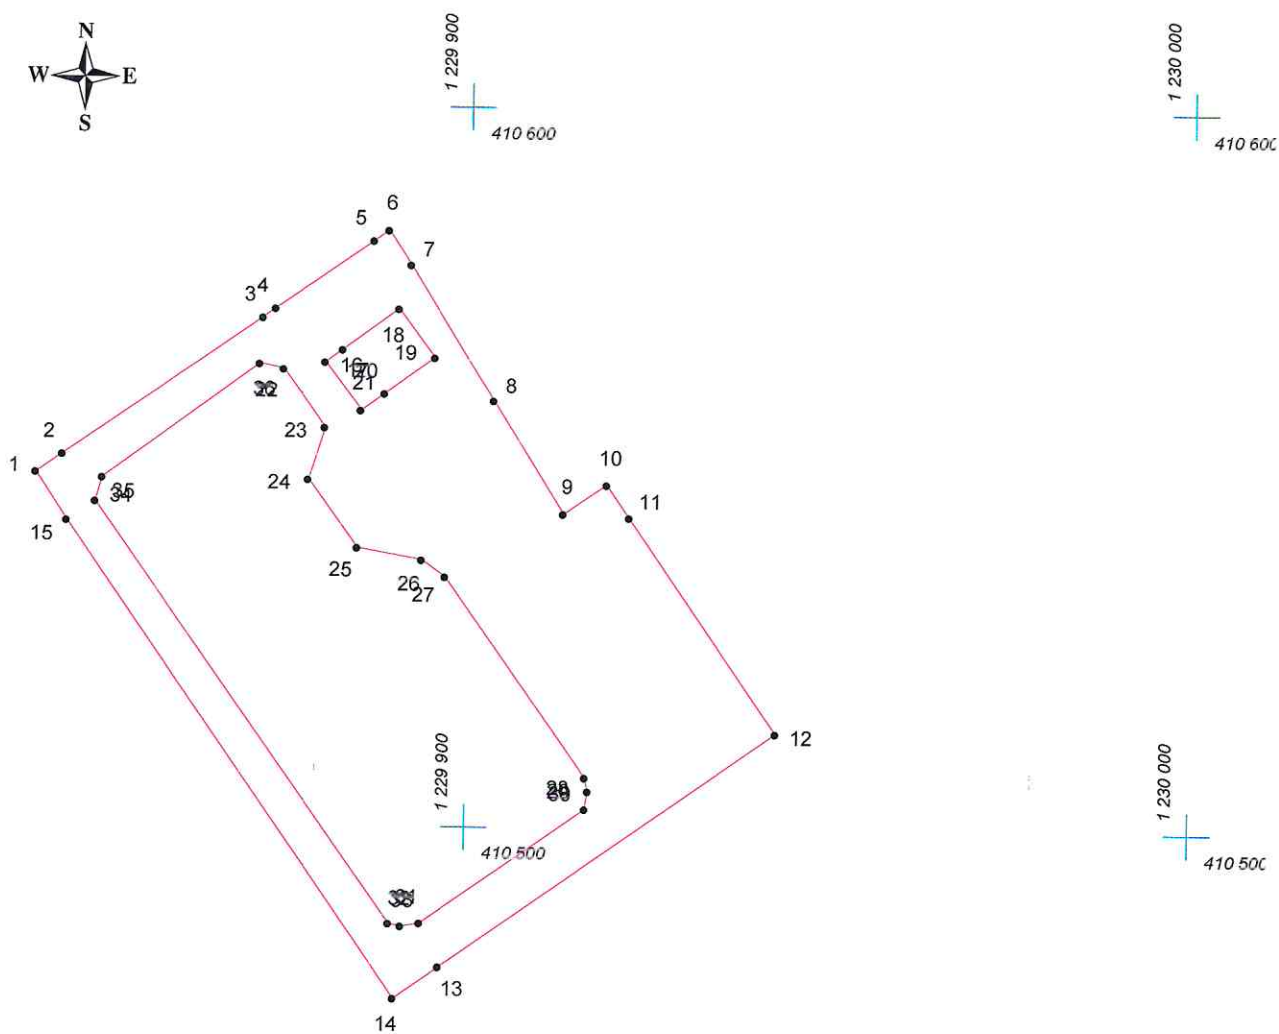

КАРТА (ПЛАН) ГРАНИЦ

Объект: Прилегающая территория №32 в микрорайоне №45

Адрес (местоположение): г. Чебоксары, ул. Красина, д. 4

Площадь участка: 0,2891 га (2891.3 кв.м.)

Масштаб 1:1000

Условные обозначения:

- граница прилегающей территории
- 1 точка поворота границы и ее номер