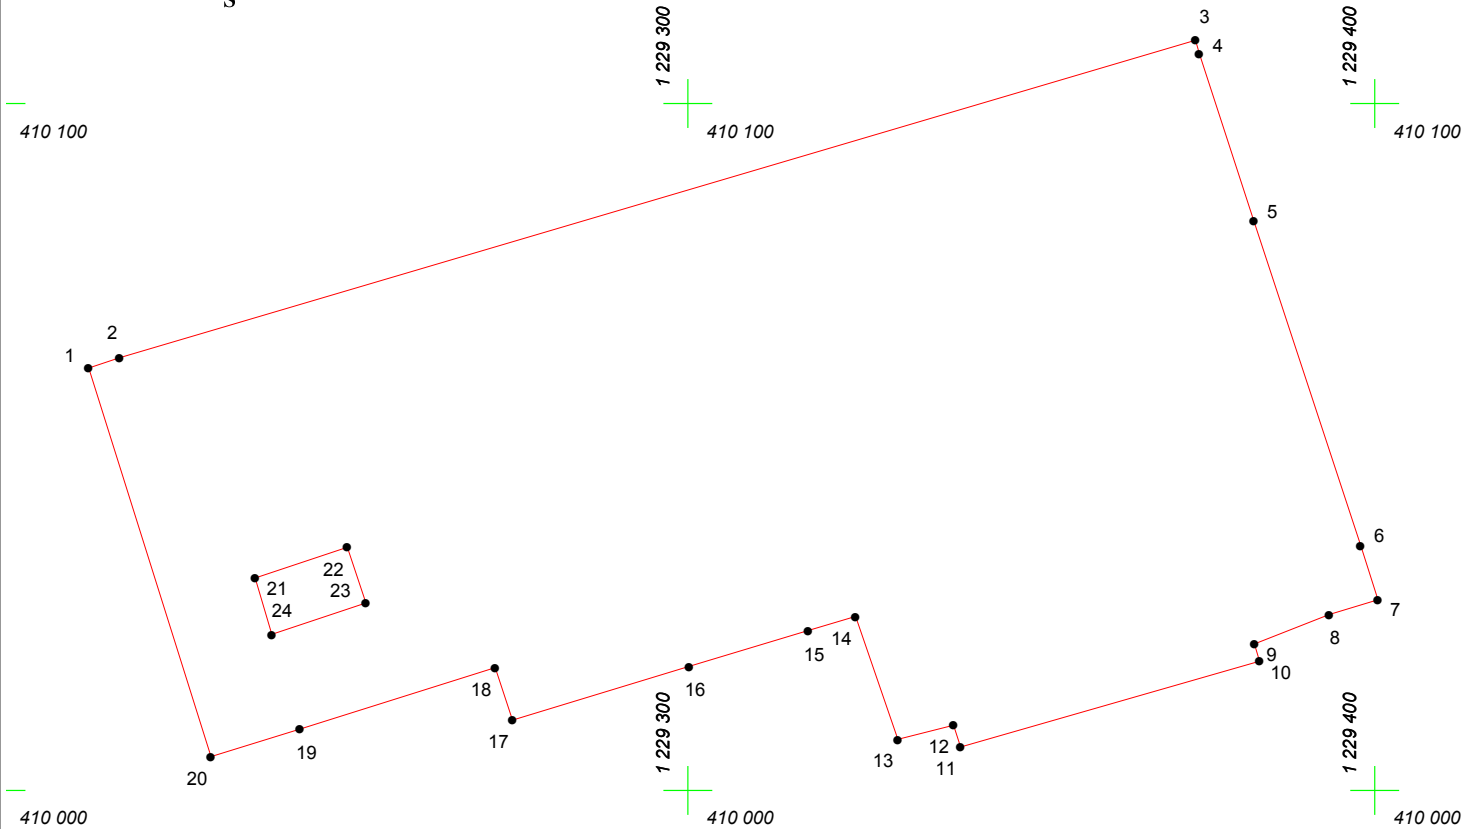

# КАРТА (ПЛАН) ГРАНИЦ

Объект: Прилегающая территория №1 в микрорайоне №71

Адрес (местоположение): г. Чебоксары, ул. С. Михайлова, д. 1

Площадь участка: 1,2316 га (12316.04 кв.м.)

Масштаб 1:1000

## Условные обозначения:

-  граница прилегающей территории
-  точка поворота границы и ее номер