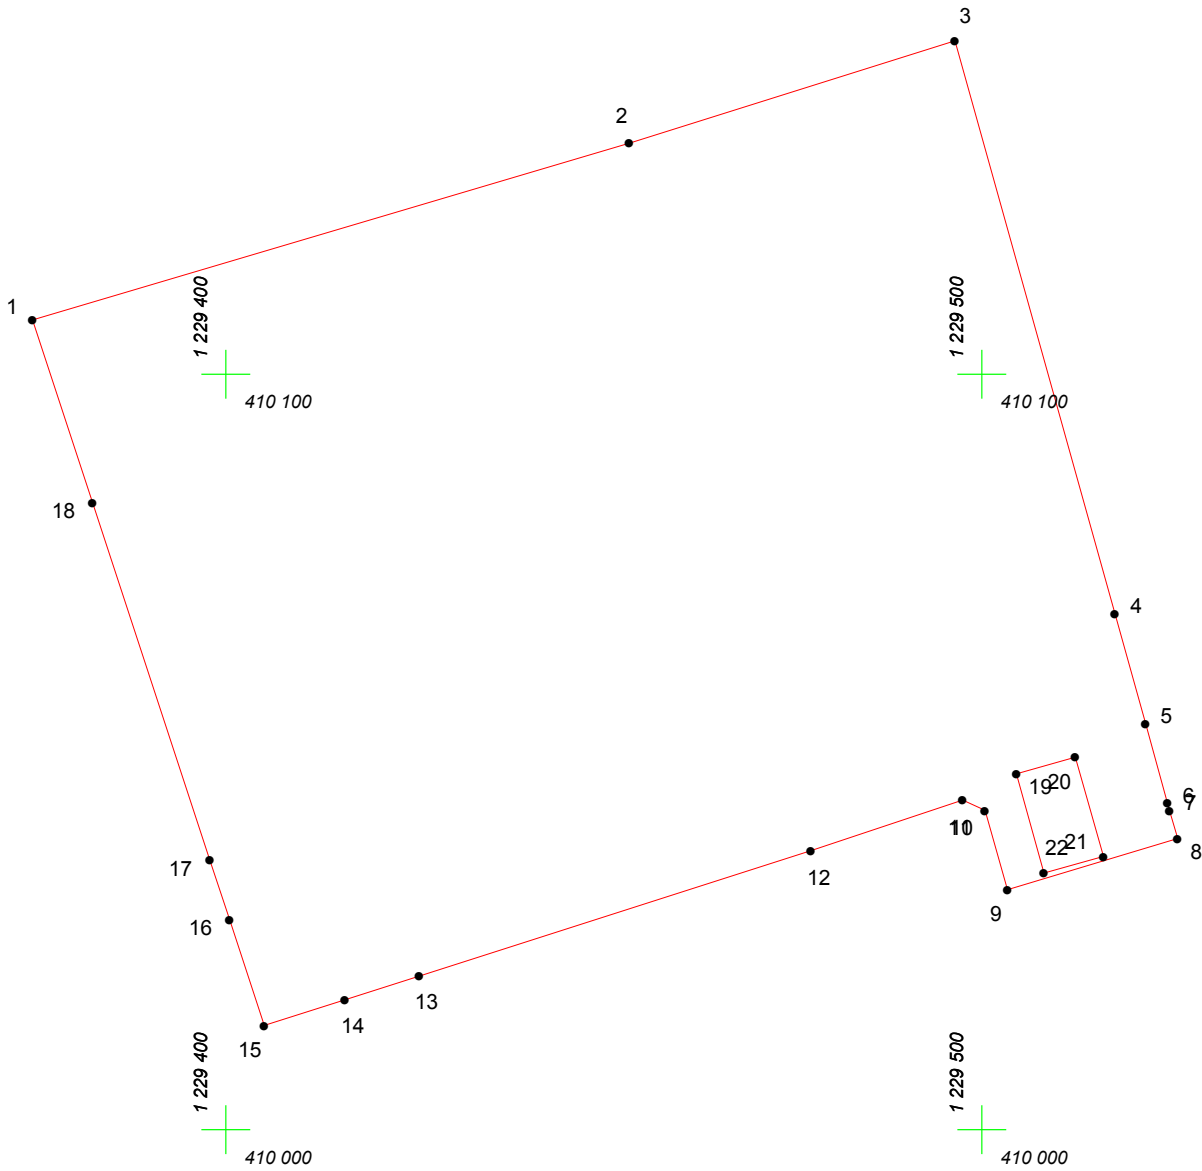

# КАРТА (ПЛАН) ГРАНИЦ

Объект: Прилегающая территория №10 в микрорайоне №71  
Адрес (местоположение): г. Чебоксары, пр. Московский, д. 19к4  
Площадь участка: 1,2358 га (12357.99 кв.м.)

Масштаб 1:1000

## Условные обозначения:

-  граница прилегающей территории
-  точка поворота границы и ее номер