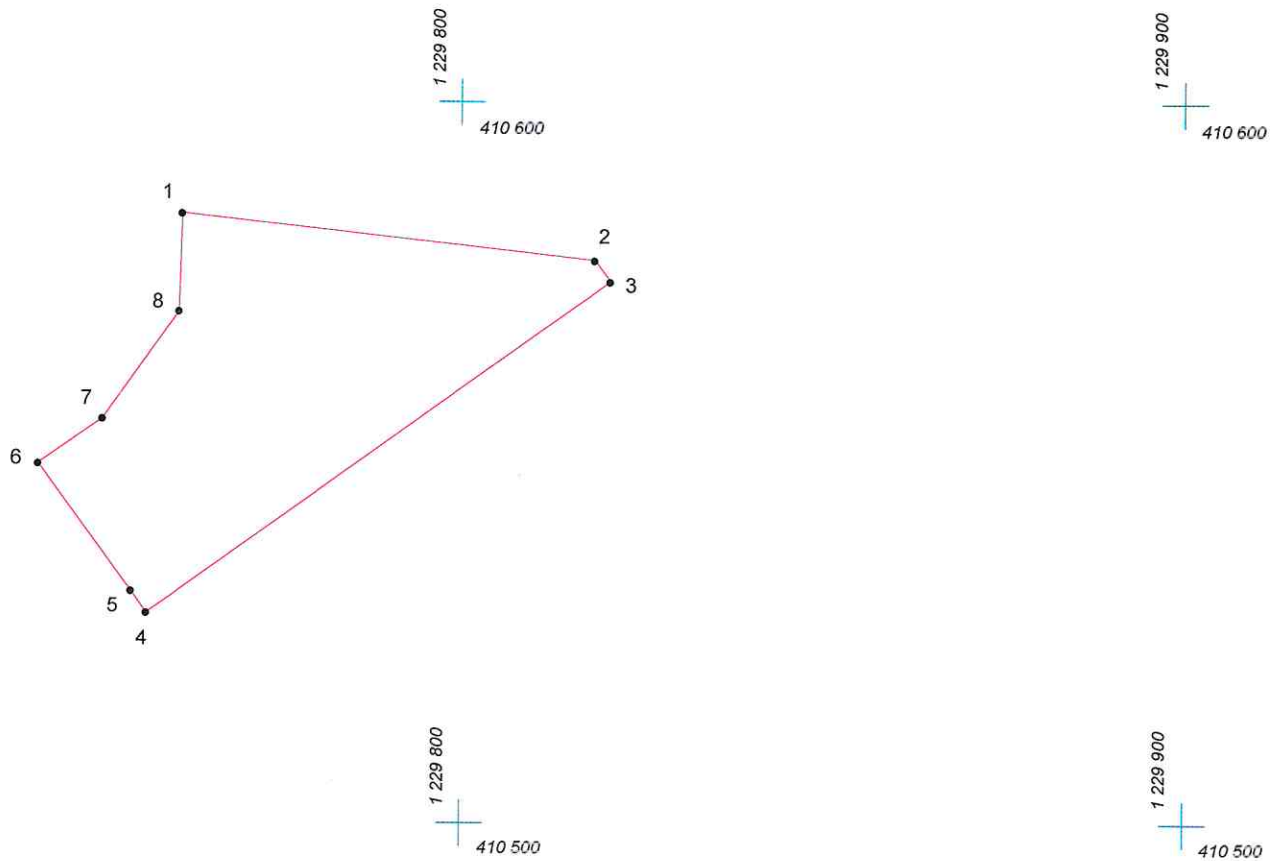

КАРТА (ПЛАН) ГРАНИЦ

Объект: Прилегающая территория №14 в микрорайоне №45
Адрес (местоположение): г. Чебоксары, ул. Красина, д. 10
Площадь участка: 0,2048 га (2048.01 кв.м.)

Масштаб 1:1000

Условные обозначения:

- граница прилегающей территории
- 1 точка поворота границы и ее номер