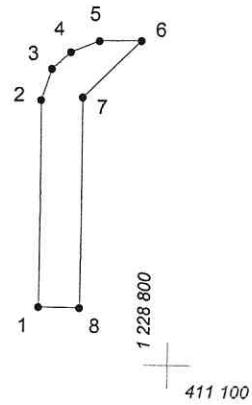

# КАРТА (ПЛАН) ГРАНИЦ

Объект: Прилегающая территория №14 в микрорайоне №41  
Адрес (местоположение): г Чебоксары, ул Л.Агакова, д №17  
Площадь участка: 0,0226 га (225.56 кв.м.)

Масштаб 1:1000

## Условные обозначения:

-  граница прилегающей территории
-  точка поворота границы и ее номер