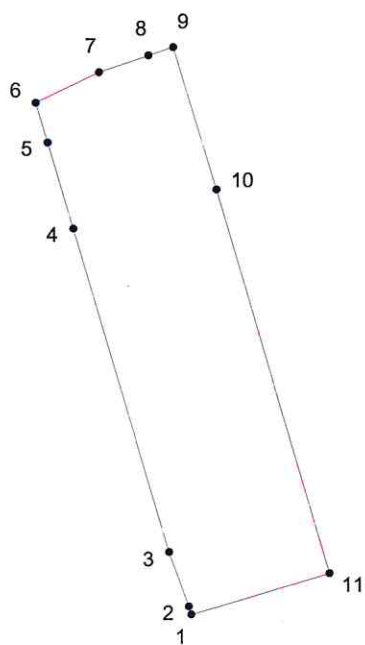

КАРТА (ПЛАН) ГРАНИЦ

Объект: Прилегающая территория №19 в микрорайоне №70

Адрес (местоположение): г. Чебоксары, ул. Пирогова, д. 10г

Площадь участка: 0.1545 га (1544.7 кв.м.)

Масштаб 1:1000

Условные обозначения:

- граница прилегающей территории
- 1 точка поворота границы и ее номер