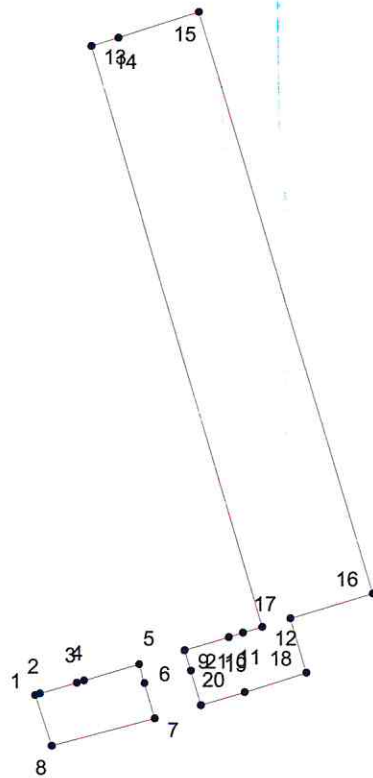

КАРТА (ПЛАН) ГРАНИЦ

Объект: Прилегающая территория №26 в микрорайоне №70
Адрес (местоположение): г. Чебоксары, ул. Пирогова, д. 8к2
Площадь участка: 0.1561 га (1561.15 кв.м.)

Масштаб 1:1000

Условные обозначения:

-  граница прилегающей территории
-  точка поворота границы и ее номер