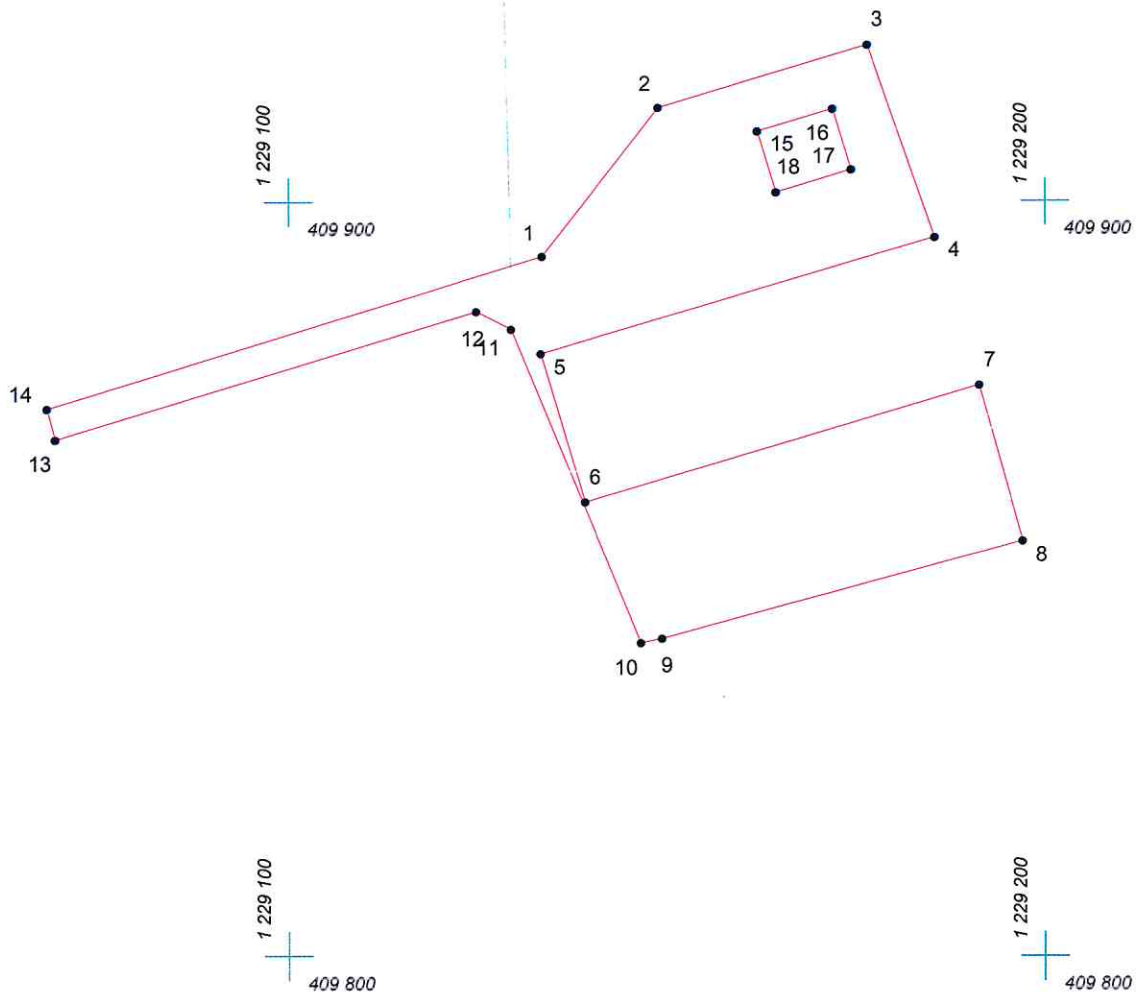

# КАРТА (ПЛАН) ГРАНИЦ

Объект: Прилегающая территория №14 в микрорайоне №69

Адрес (местоположение): г. Чебоксары, ул. Анисимова, д. 8

Площадь участка: 0,26 га (2600.49 кв. м.)

Масштаб 1:1000

## Условные обозначения:

- граница прилегающей территории
- 1 точка поворота границы и ее номер