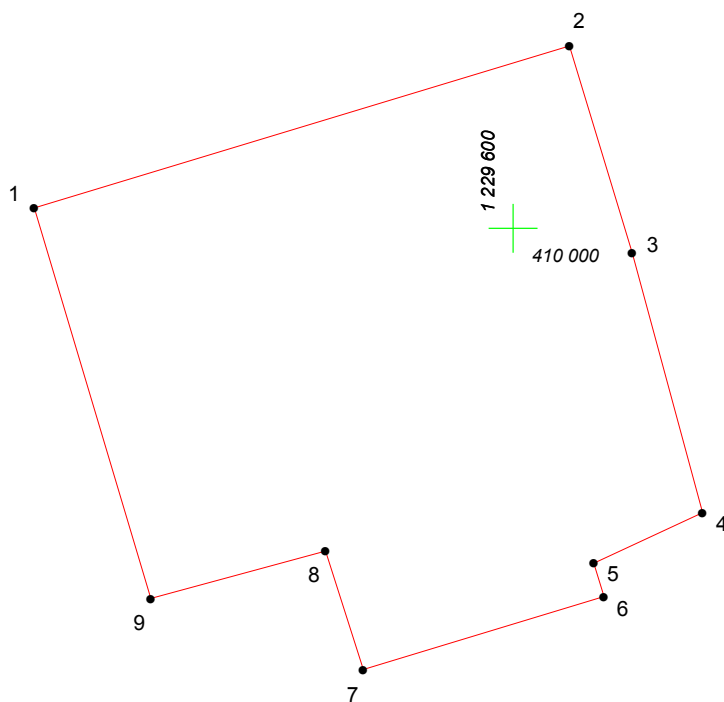

# КАРТА (ПЛАН) ГРАНИЦ

Объект: Прилегающая территория №14 в микрорайоне №71

Адрес (местоположение): г. Чебоксары, пр. Московский, д. 19к7

Площадь участка: 0,4742 га (4742.01 кв.м.)

1 229 500  
410 000

1 229 600  
410 000

1 229 500  
409 900

1 229 600  
409 900

Масштаб 1:1000

## Условные обозначения:

-  граница прилегающей территории
-  точка поворота границы и ее номер