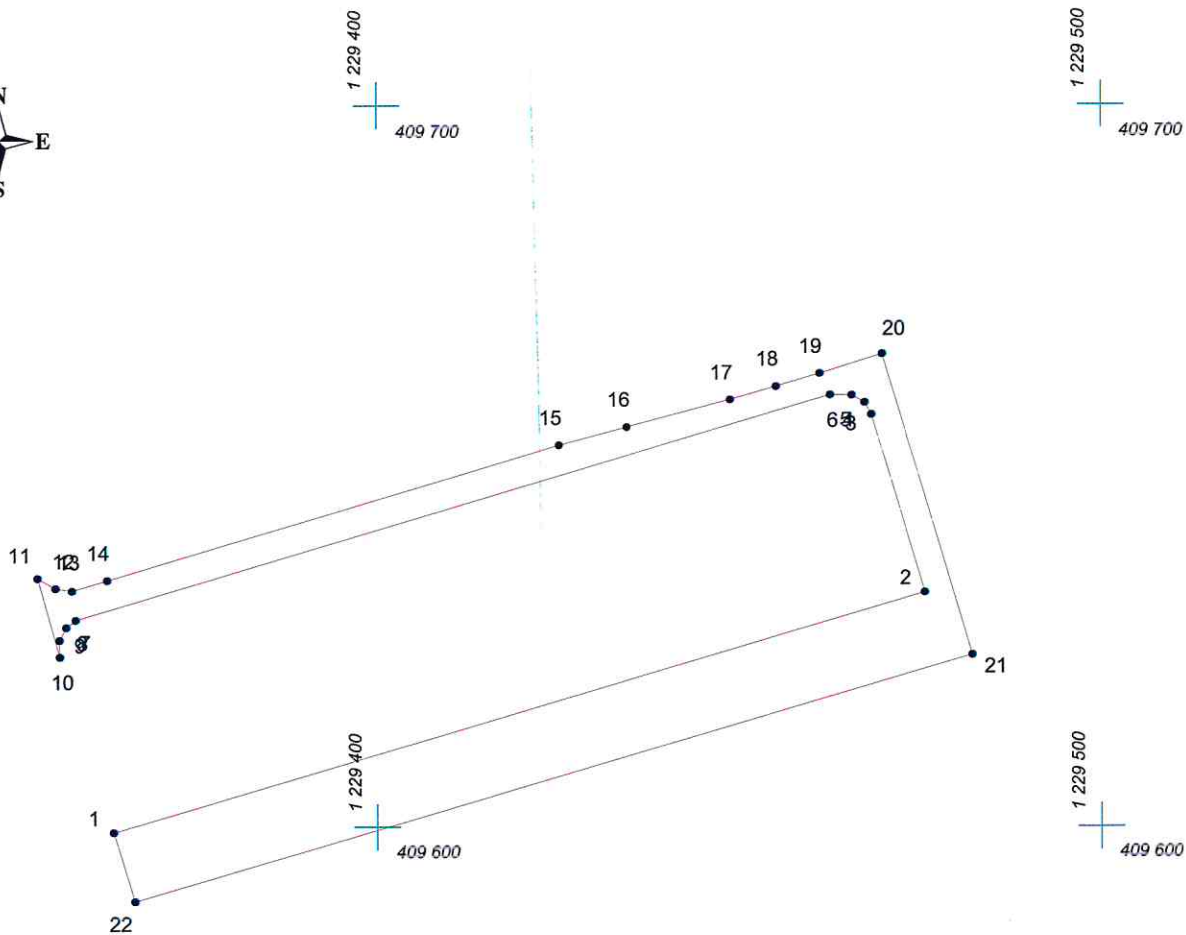

КАРТА (ПЛАН) ГРАНИЦ

Объект: Прилегающая территория №14 в микрорайоне №70

Адрес (местоположение): г. Чебоксары, ул. Пирогова, д. 8к1

Площадь участка: 0.1808 га (1808.41 кв.м.)

Масштаб 1:1000

Условные обозначения:

-  граница прилегающей территории
-  точка поворота границы и ее номер