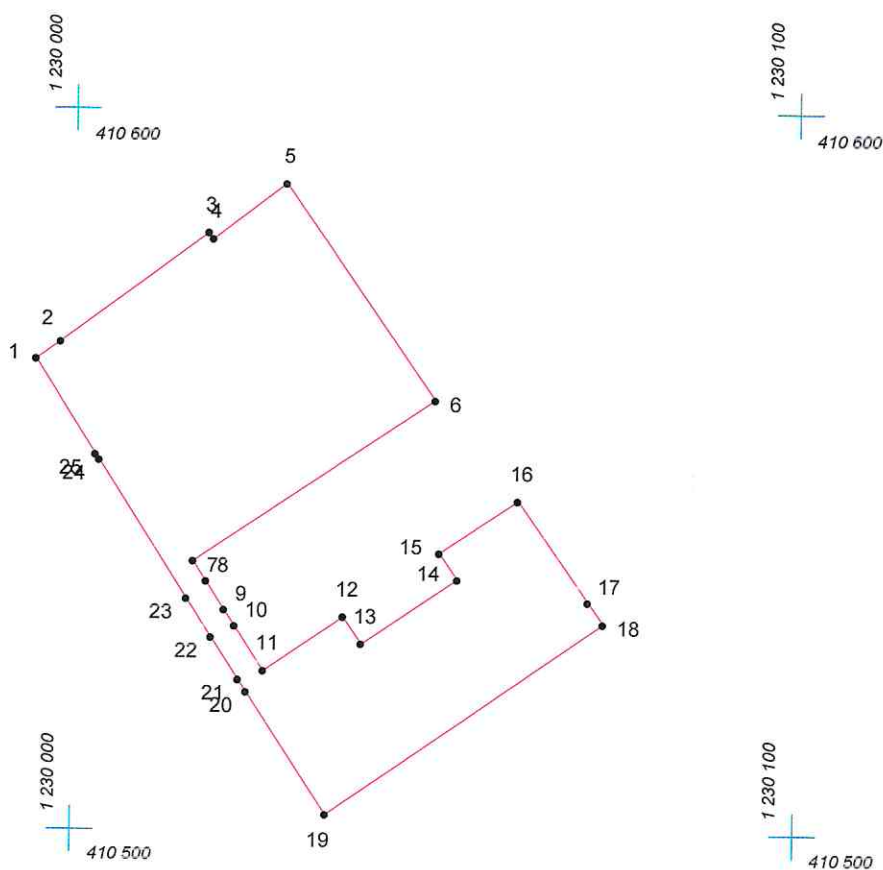

КАРТА (ПЛАН) ГРАНИЦ

Объект: Прилегающая территория №33 в микрорайоне №45
Адрес (местоположение): г. Чебоксары, ул. Константина Иванова, д. 84
Площадь участка: 0,2522 га (2521.57 кв. м.)

Масштаб 1:1000

Условные обозначения:

- граница прилегающей территории
- 1 точка поворота границы и ее номер