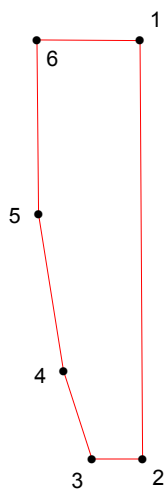

КАРТА (ПЛАН) ГРАНИЦ

Объект: Прилегающая территория №10 в микрорайоне №56

Адрес (местоположение): г. Чебоксары, ул. Автономная, дом 13

Площадь участка: 0,0165 га (165.01 кв.м.)

1 230 850
410 750

1 230 900
410 750

1 230 850
410 700

1 230 900
410 700

Масштаб 1:500

Условные обозначения:

-  граница прилегающей территории
-  точка поворота границы и ее номер