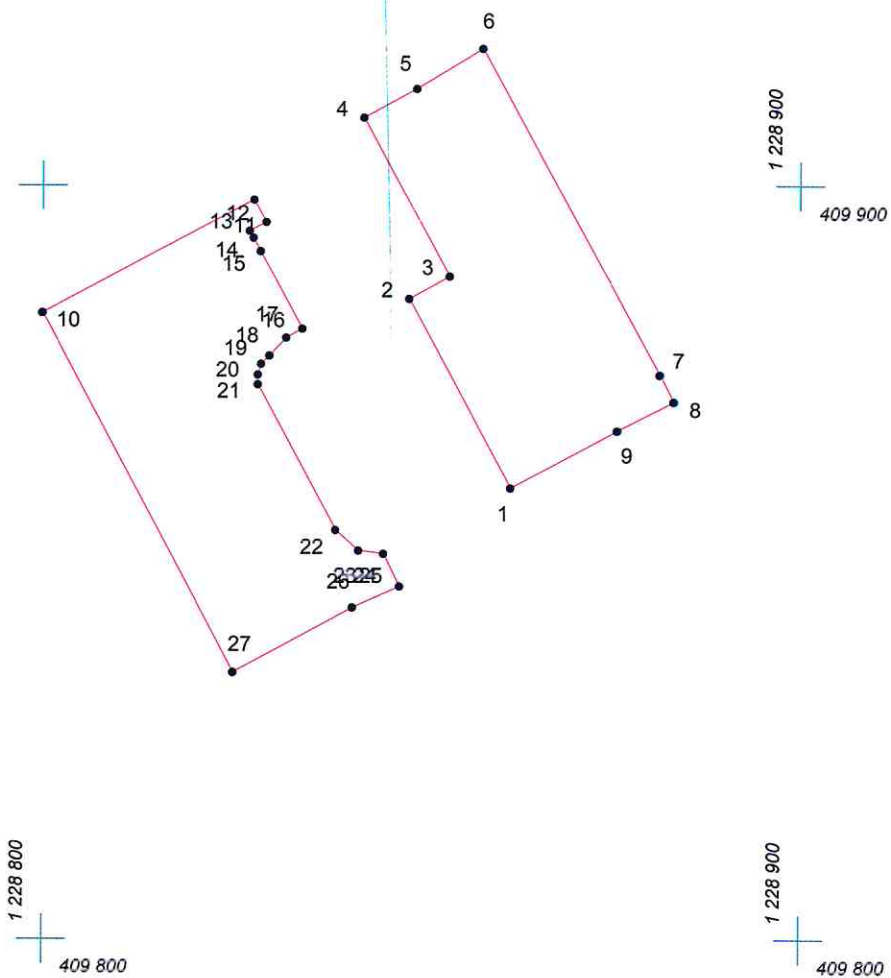

КАРТА (ПЛАН) ГРАНИЦ

Объект: Прилегающая территория №3 в микрорайоне №69

Адрес (местоположение): г. Чебоксары, пр. Московский, д. 31а

Площадь участка: 0,2457 га (2456.67 кв.м.)

Масштаб 1:1000

Условные обозначения:

-  граница прилегающей территории
-  точка поворота границы и ее номер