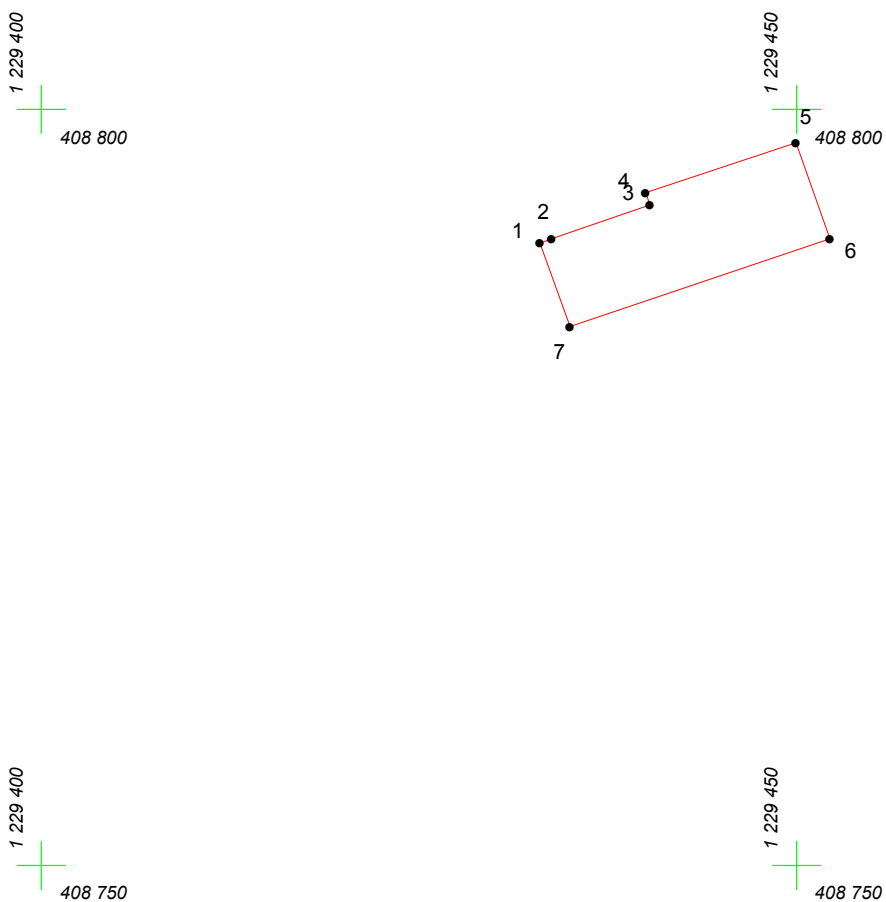

КАРТА (ПЛАН) ГРАНИЦ

Объект: Прилегающая территория №1 в микрорайоне №88

Адрес (местоположение): г. Чебоксары, ул. Куйбышева, дом 38

Площадь участка: 0.0305 га (304.86 кв.м.)

Масштаб 1:500

Условные обозначения:

-  граница прилегающей территории
-  точка поворота границы и ее номер

КАРТА (ПЛАН) ГРАНИЦ

Объект: Прилегающая территория №2 в микрорайоне №88

Адрес (местоположение): г. Чебоксары, ул. Куйбышева, дом 36

Площадь участка: 0.0135 га (134.73 кв.м.)

Площадь участка: 0.0117 га (116.54 кв.м.)

Масштаб 1:500

Условные обозначения:

-  граница прилегающей территории
-  точка поворота границы и ее номер

КАРТА (ПЛАН) ГРАНИЦ

Объект: Прилегающая территория №4 в микрорайоне №88

КАРТА (ПЛАН) ГРАНИЦ

Объект: Прилегающая территория №5 в микрорайоне №88

Адрес (местоположение): г. Чебоксары, ул. Куйбышева, дом 30

Площадь участка: 0.0120 га (120.45 кв.м.)

Масштаб 1:500

Условные обозначения: