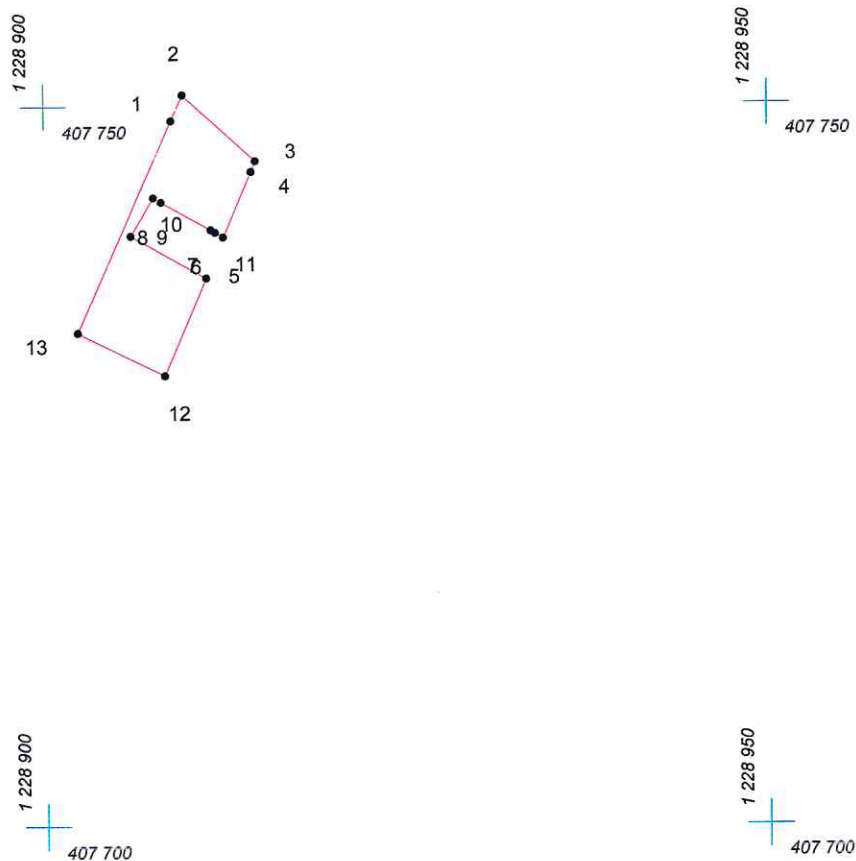

КАРТА (ПЛАН) ГРАНИЦ

Объект: Прилегающая территория №14 в микрорайоне №119

Адрес (местоположение): г.Чебоксары, ул.Седова, д.16

Площадь участка: 0,0095 га (95.24 кв.м.)

Масштаб 1:500

Условные обозначения:

-  граница прилегающей территории
-  точка поворота границы и ее номер