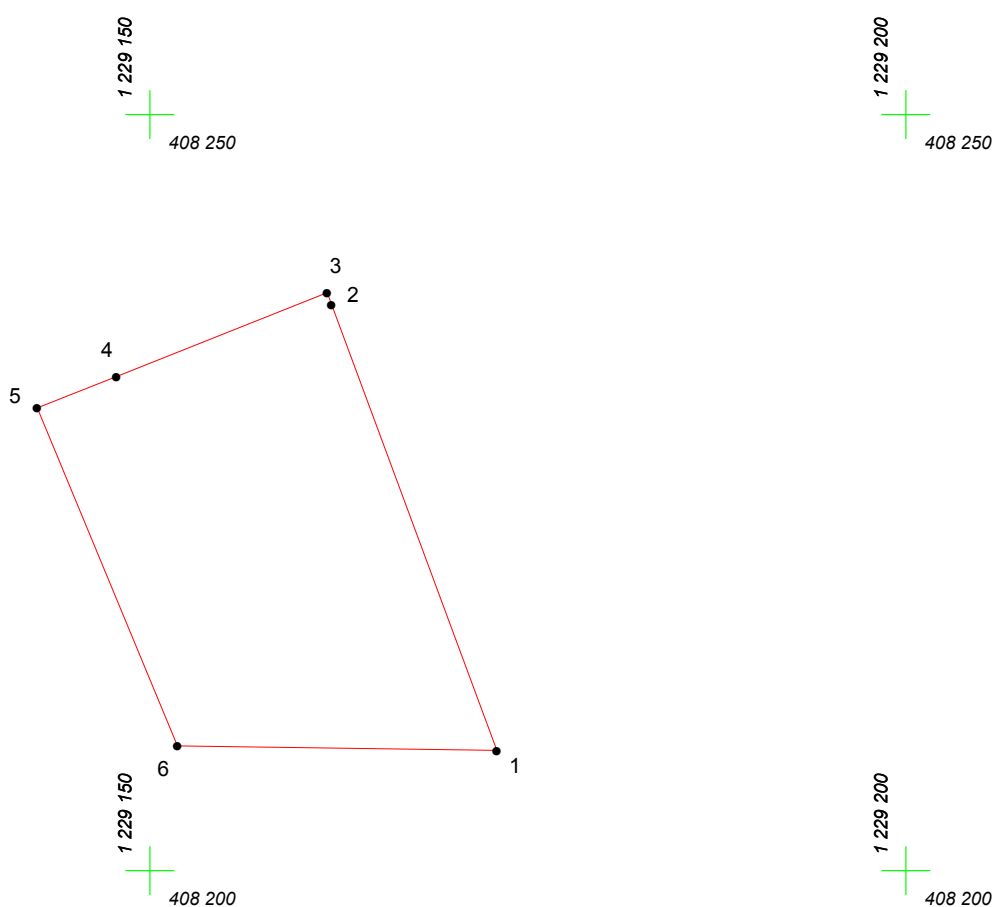

КАРТА (ПЛАН) ГРАНИЦ

Объект: Прилегающая территория №10 в микрорайоне №114

Адрес (местоположение): г. Чебоксары, ул. Чкалова, дом 2

Площадь участка: 0,0569 га (568.53 кв.м.)

Масштаб 1:500

Условные обозначения:

-  граница прилегающей территории
-  точка поворота границы и ее номер