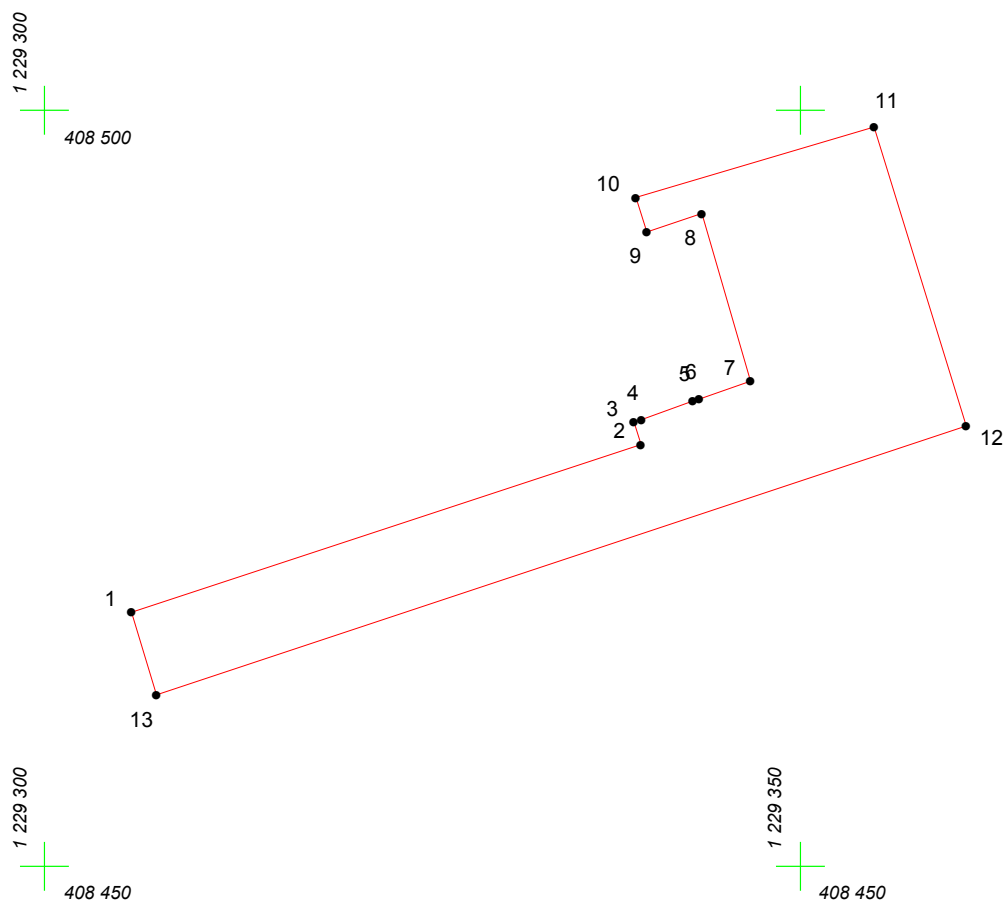

КАРТА (ПЛАН) ГРАНИЦ

Объект: Прилегающая территория №12 в микрорайоне №109

Адрес (местоположение): г. Чебоксары, ул. Некрасова, дом 2

Площадь участка: 0.0534 га (534 кв.м.)

Масштаб 1:500

Условные обозначения:

-  граница прилегающей территории
-  точка поворота границы и ее номер