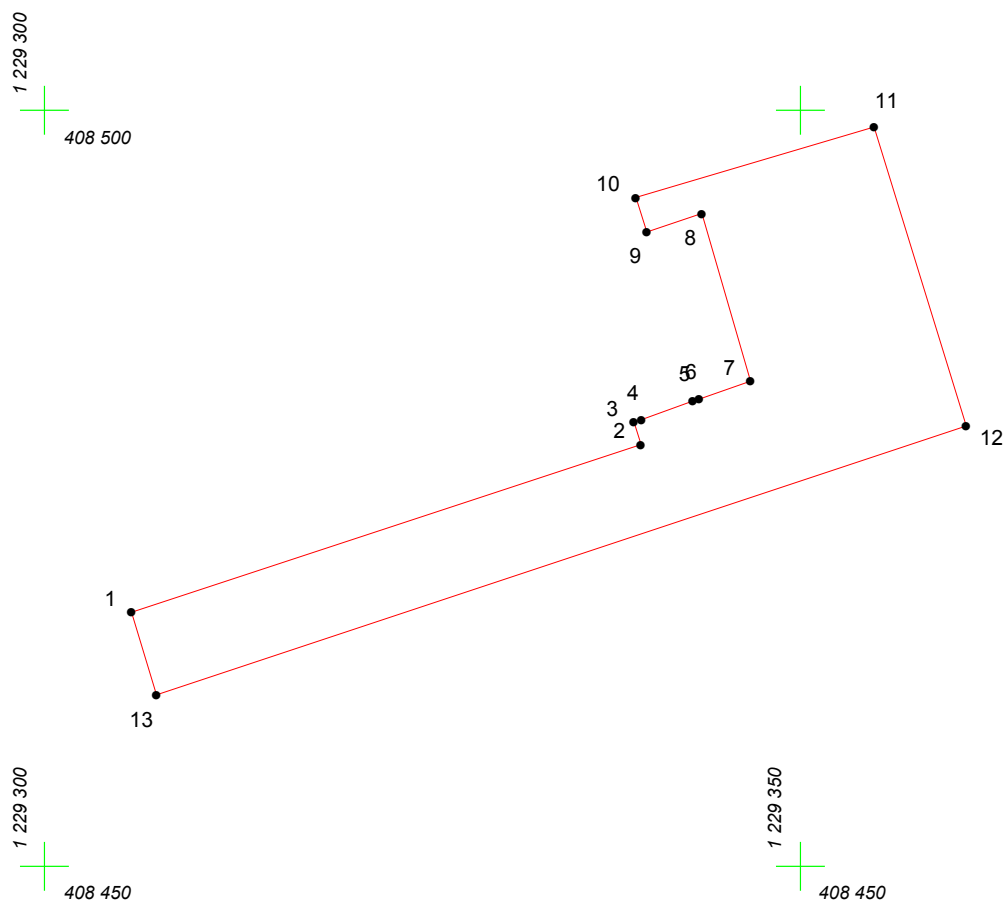

КАРТА (ПЛАН) ГРАНИЦ

Объект: Прилегающая территория №12 в микрорайоне №109

Адрес (местоположение): г. Чебоксары, ул. Некрасова, дом 2

Площадь участка: 0.0534 га (534 кв.м.)

Масштаб 1:500

Условные обозначения:

- граница прилегающей территории
- точка поворота границы и ее номер