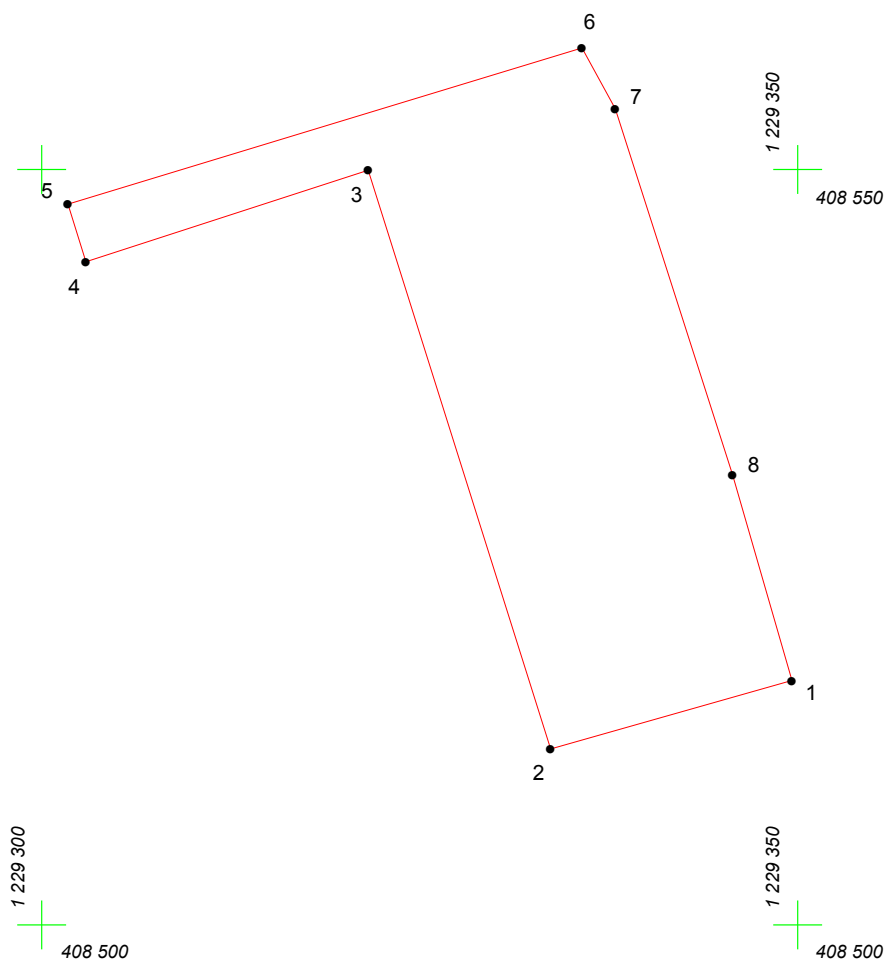

# КАРТА (ПЛАН) ГРАНИЦ

Объект: Прилегающая территория №10 в микрорайоне №109  
Адрес (местоположение): г. Чебоксары, ул. Добролюбова, дом 3  
Площадь участка: 0.0812 га (811.72 кв.м.)

Масштаб 1:500

## Условные обозначения:

-  граница прилегающей территории
-  точка поворота границы и ее номер