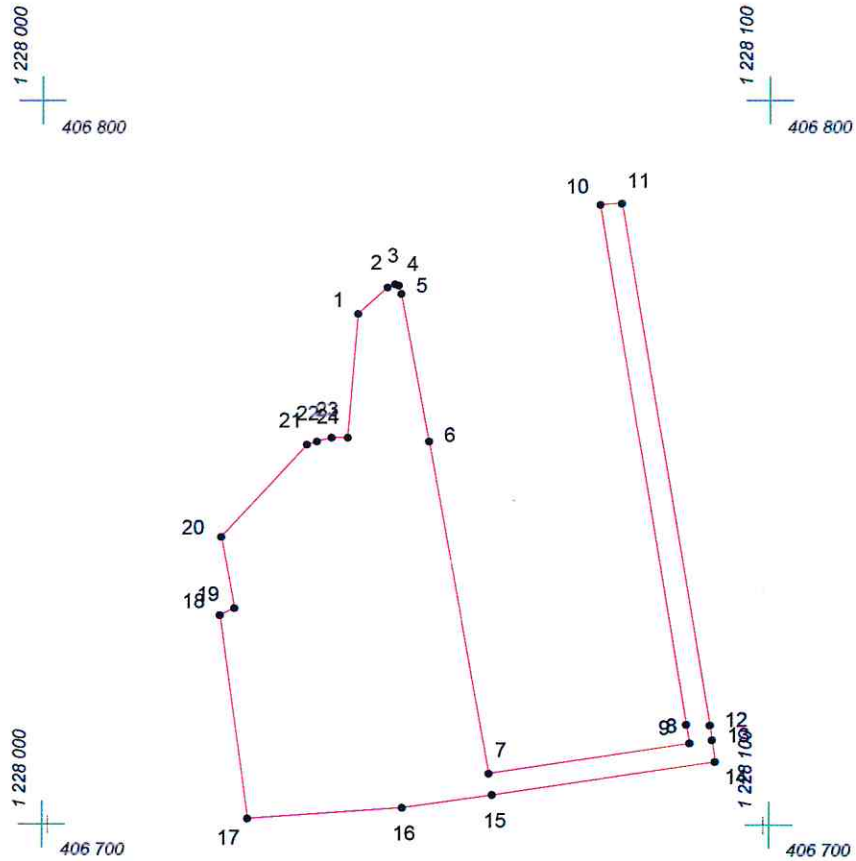

КАРТА (ПЛАН) ГРАНИЦ

Объект: Прилегающая территория №22 в микрорайоне №150

Адрес (местоположение): г. Чебоксары, б-р Мигтова, д. 7

Площадь участка: 0,2051 га (2050.74 кв.м.)

Масштаб 1:1000

Условные обозначения:

- граница прилегающей территории
- 1 точка поворота границы и ее номер