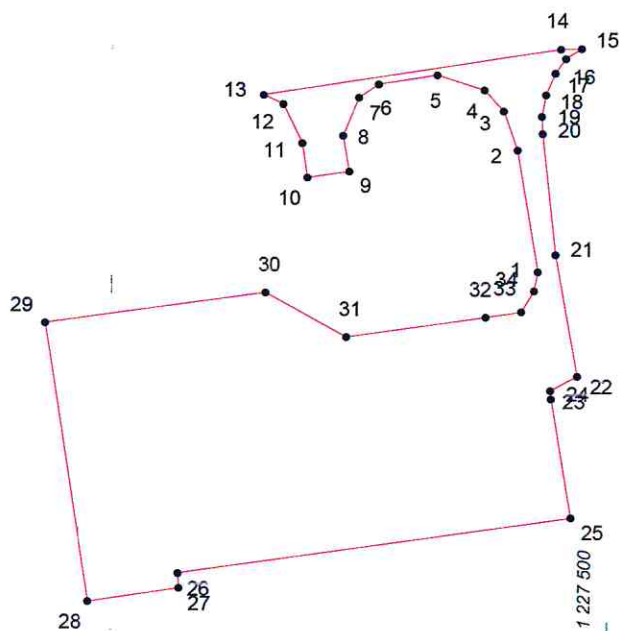

КАРТА (ПЛАН) ГРАНИЦ

Объект: Прилегающая территория №74 в микрорайоне №150

Адрес (местоположение): г. Чебоксары, б-р Миттова, дом 45

Площадь участка: 0,2586 га (2586.48 кв.м.)

Масштаб 1:1000

Условные обозначения:

-  граница прилегающей территории
-  точка поворота границы и ее номер