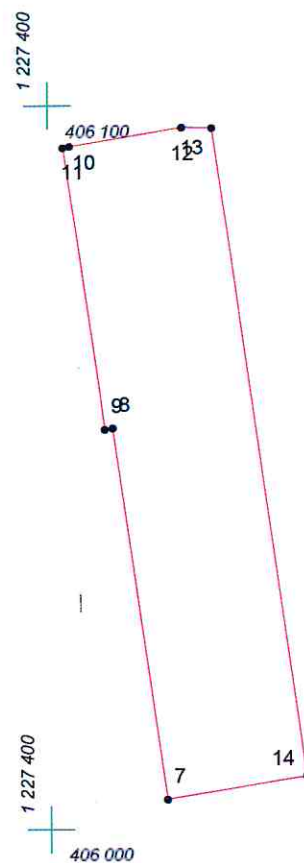

КАРТА (ПЛАН) ГРАНИЦ

Объект: Прилегающая территория №92 в микрорайоне №150
Адрес (местоположение): г Чебоксары, ул Тополиная, д 9
Площадь участка: 0,334 га (3339.57 кв.м.)

Масштаб 1:1000

Условные обозначения:

-  граница прилегающей территории
-  точка поворота границы и ее номер