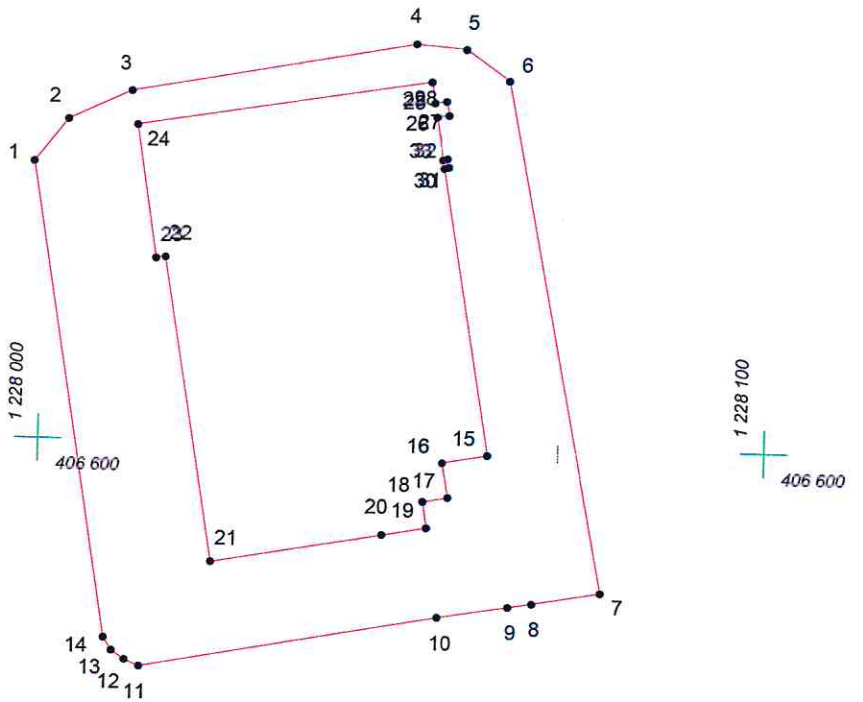

КАРТА (ПЛАН) ГРАНИЦ

Объект: Прилегающая территория №38 в микрорайоне №150

Адрес (местоположение): г. Чебоксары

Площадь участка: 0,2831 га (2830.61 кв.м.)

1 228 000
406 700

1 228 100
406 700

Масштаб 1:1000

Условные обозначения:

-  граница прилегающей территории
-  точка поворота границы и ее номер