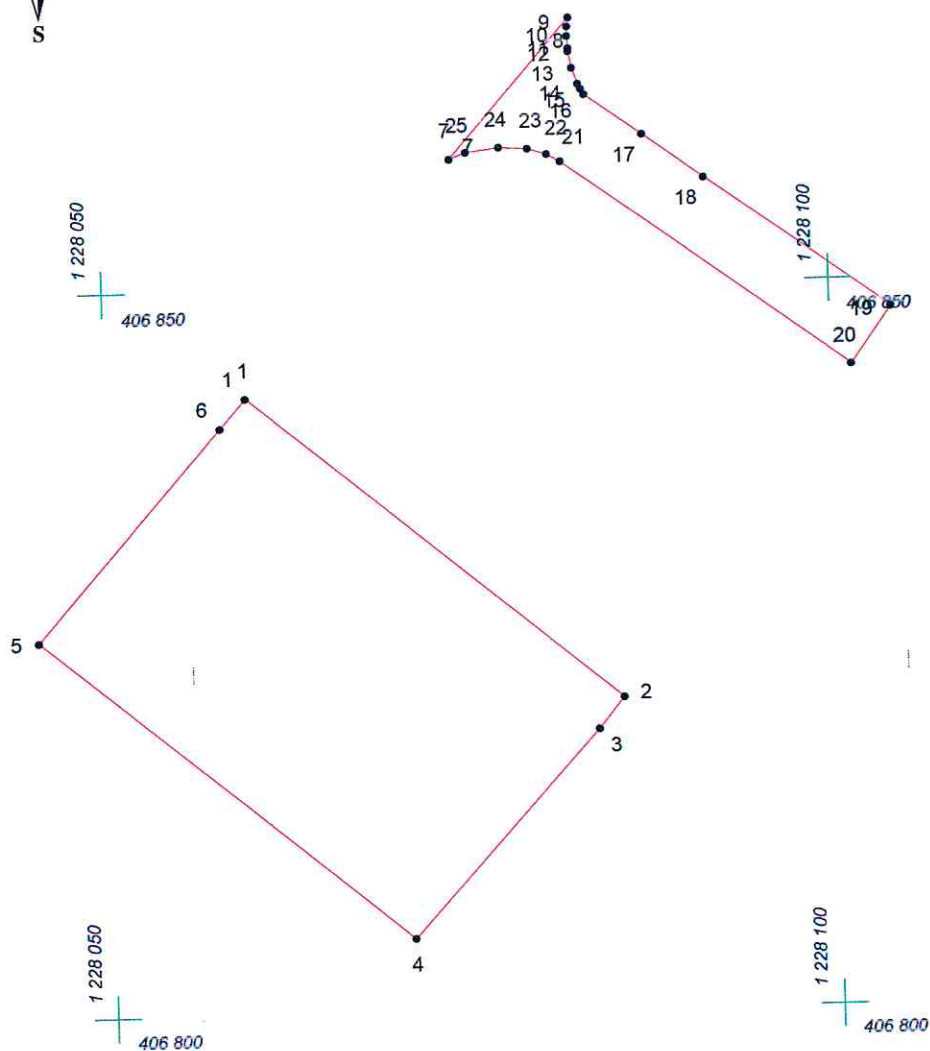

КАРТА (ПЛАН) ГРАНИЦ

Объект: Прилегающая территория №12 в микрорайоне №150
Адрес (местоположение): г. Чебоксары, б-р Миттова, д. 3/1
Площадь участка: 0,0889 га (888.85 кв.м.)

Масштаб 1:500

Условные обозначения:

-  граница прилегающей территории
-  точка поворота границы и ее номер