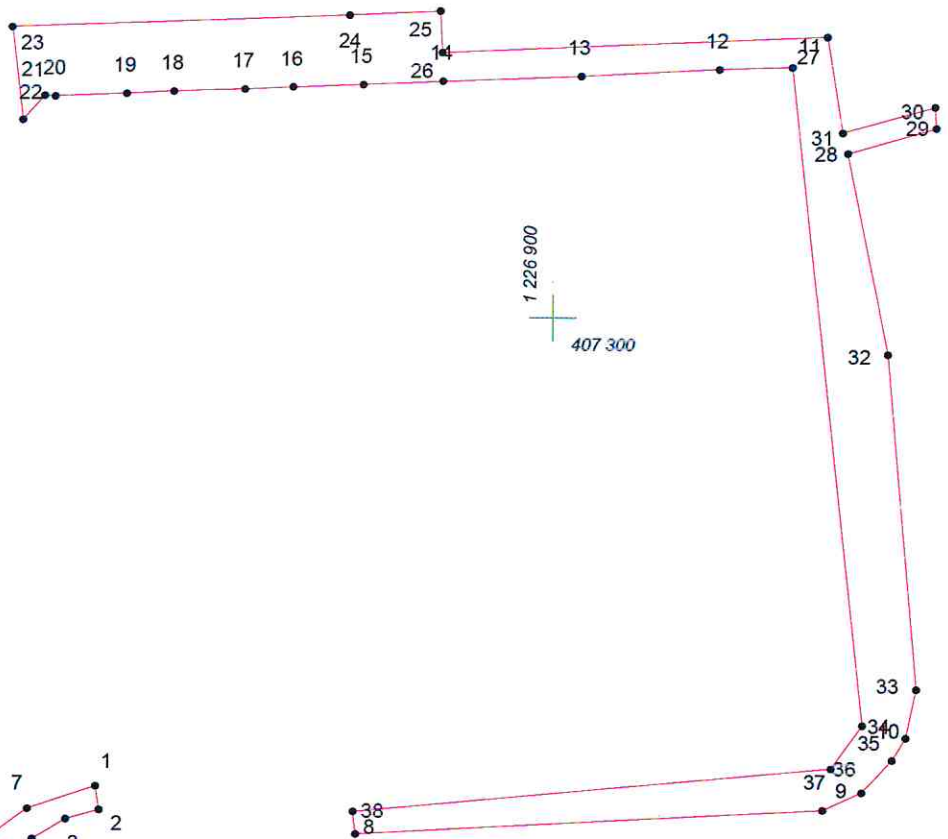

КАРТА (ПЛАН) ГРАНИЦ

Объект: Прилегающая территория №18 в микрорайоне №147

Адрес (местоположение): г. Чебоксары, ул. Чернышевского, д. 28

Площадь участка: 0,1951 га (1951,04 кв.м.)

Масштаб 1:1000

Условные обозначения:

-  граница прилегающей территории
-  точка поворота границы и ее номер