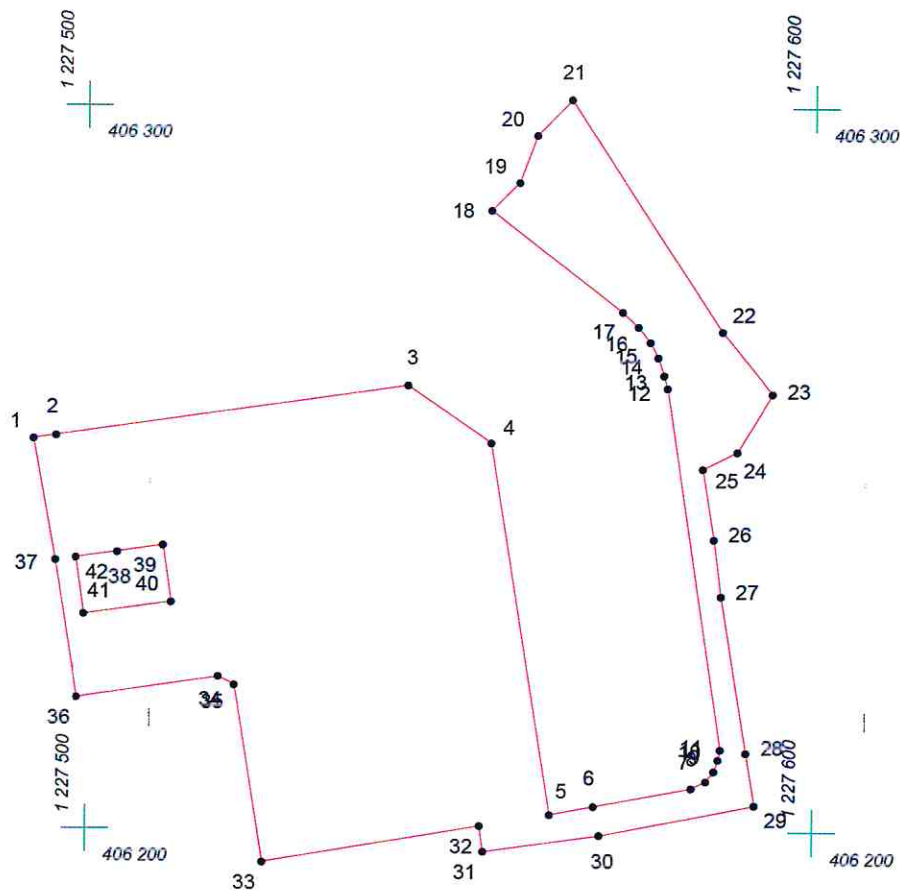

КАРТА (ПЛАН) ГРАНИЦ

Объект: Прилегающая территория №75 в микрорайоне №150
Адрес (местоположение): г. Чебоксары, б-р Миттова, дом 39
Площадь участка: 0,4059 га (4058.93 кв.м.)

Масштаб 1:1000

Условные обозначения:

- граница прилегающей территории
- 1 точка поворота границы и ее номер