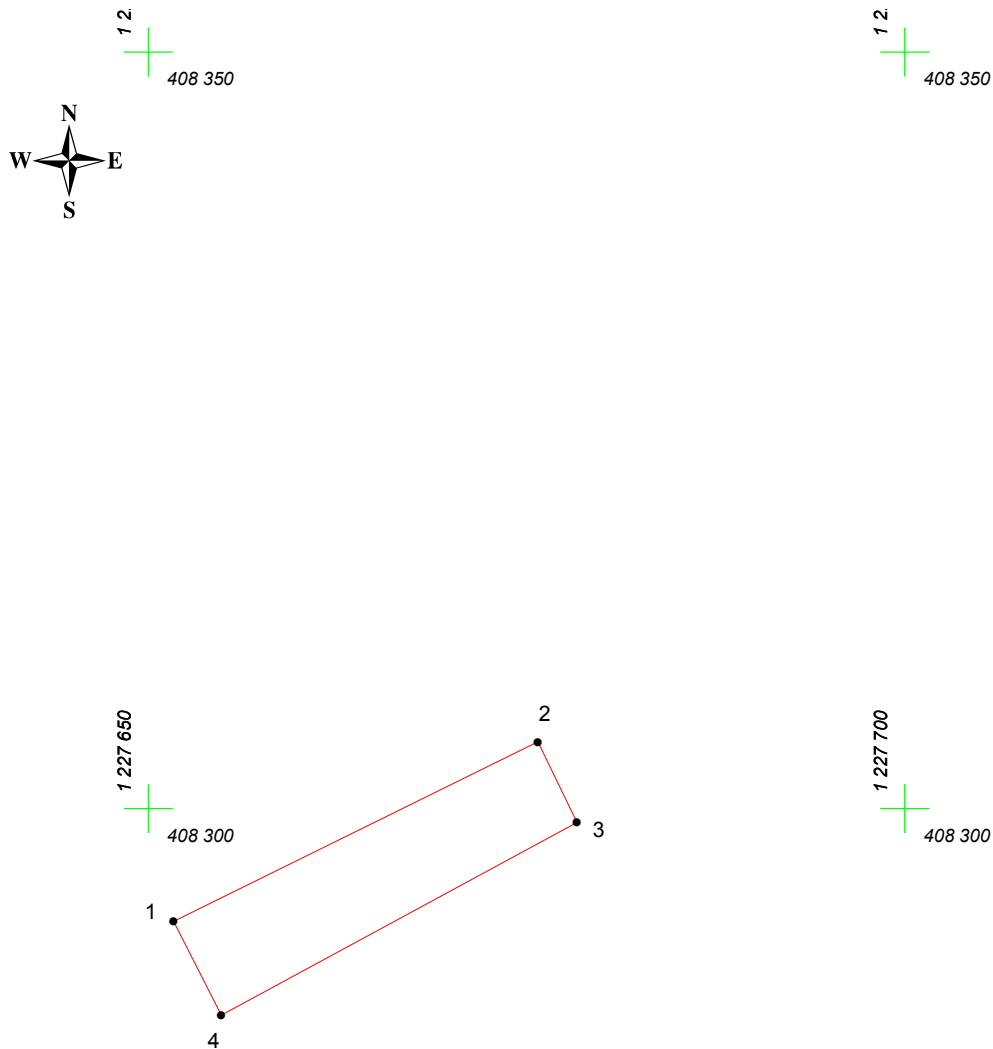

КАРТА (ПЛАН) ГРАНИЦ

Объект: Прилегающая территория №18 в микрорайоне №142

Адрес (местоположение): г. Чебоксары, ул. Красногорская, дом 40

Площадь участка: 0,0172 га (172.3 кв.м.)

Масштаб 1:500

Условные обозначения:

-  граница прилегающей территории
-  точка поворота границы и ее номер