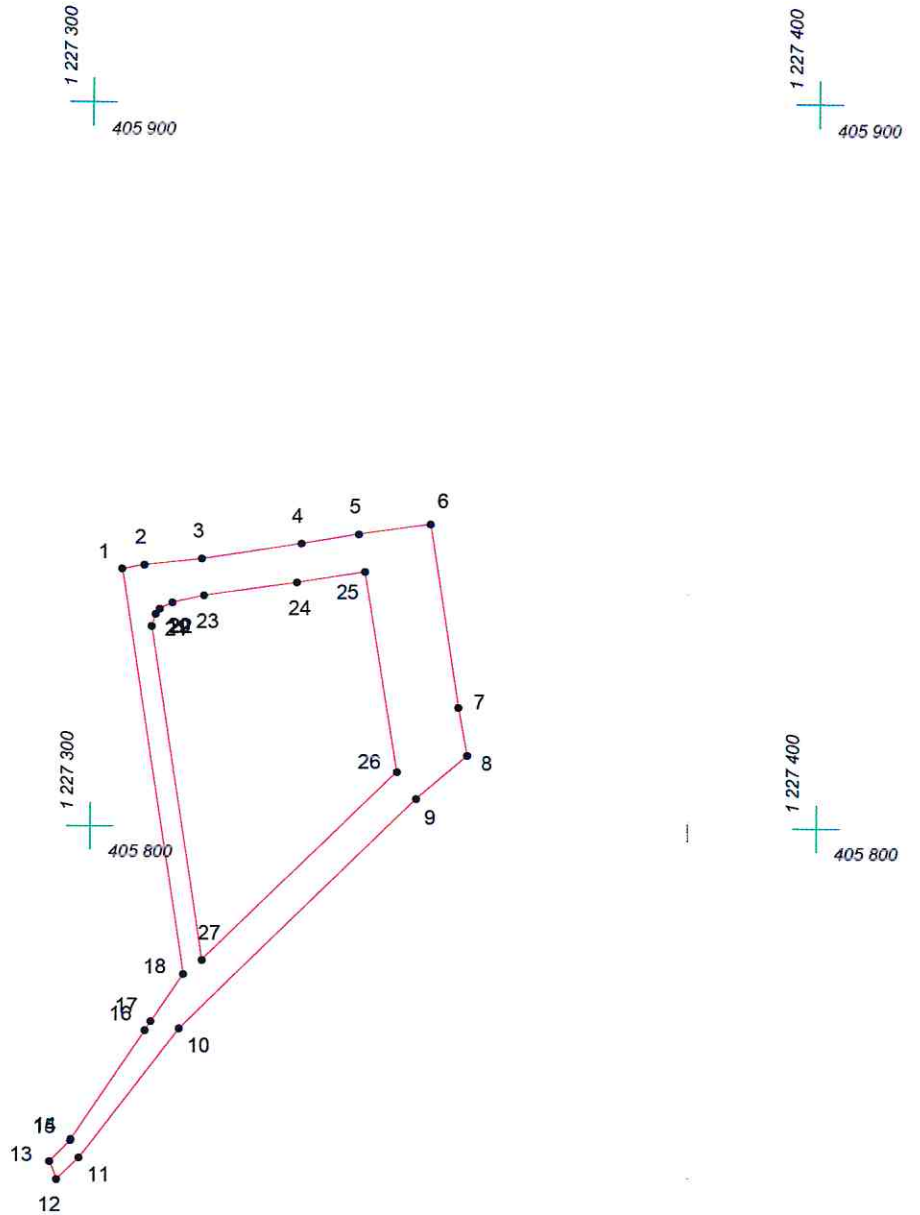

КАРТА (ПЛАН) ГРАНИЦ

Объект: Прилегающая территория №98 в микрорайоне №150

Адрес (местоположение): г Чебоксары, ул. Тополиная, д 17

Площадь участка: 0,095 га (950.48 кв.м.)

Масштаб 1:1000

Условные обозначения:

-  граница прилегающей территории
-  точка поворота границы и ее номер