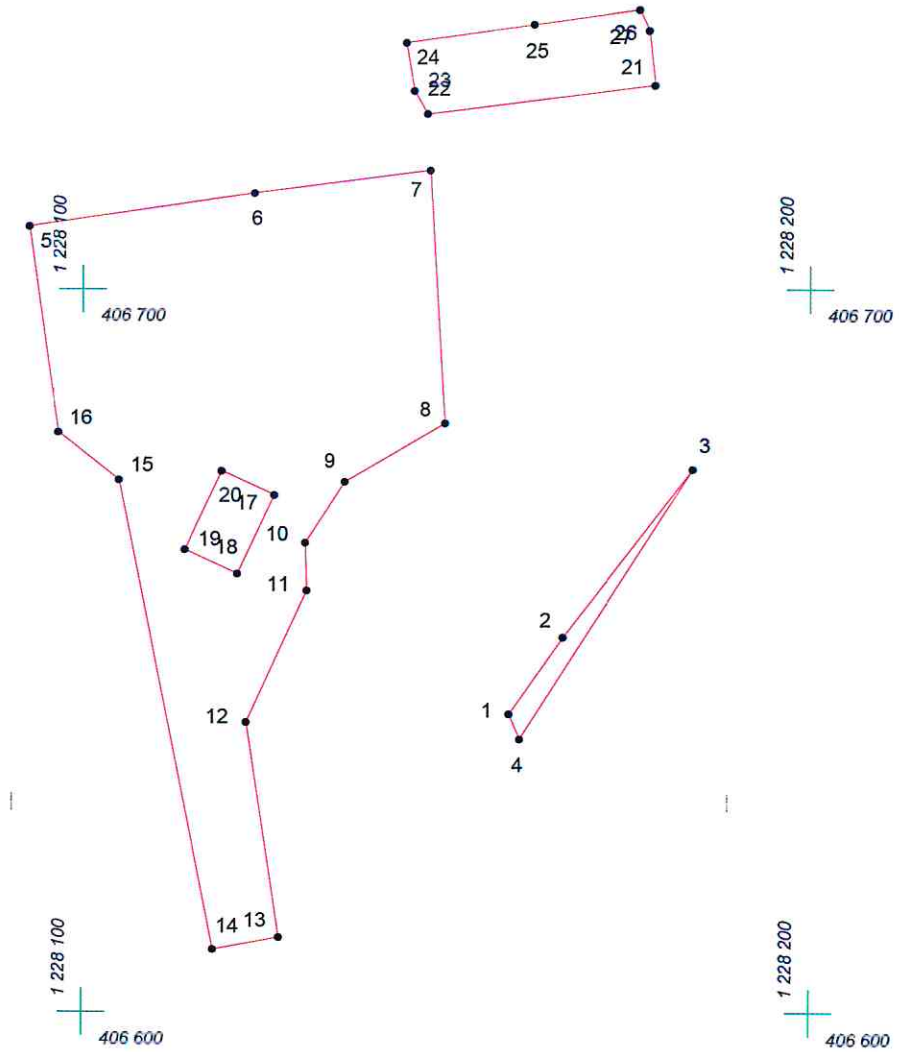

КАРТА (ПЛАН) ГРАНИЦ

Объект: Прилегающая территория №21 в микрорайоне №150

Адрес (местоположение): г. Чебоксары, б-р Миттова, д. 5

Площадь участка: 0,3369 га (3368.74 кв.м.)

Масштаб 1:1000

Условные обозначения:

-  граница прилегающей территории
-  точка поворота границы и ее номер