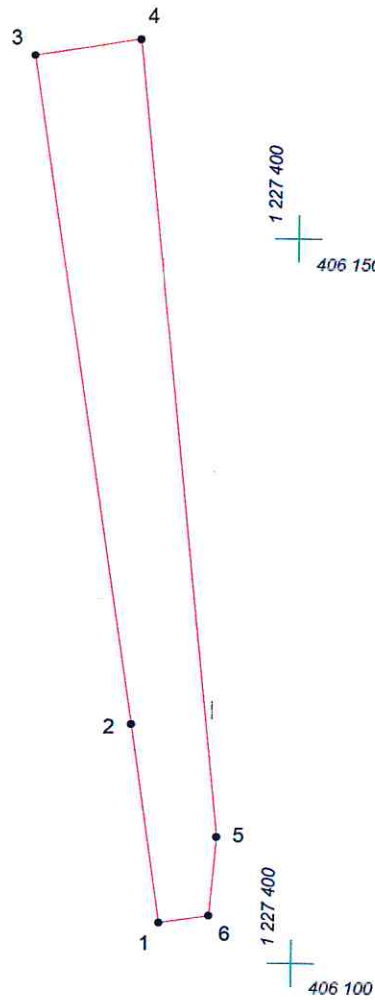

КАРТА (ПЛАН) ГРАНИЦ

Объект: Прилегающая территория №86 в микрорайоне №150

Адрес (местоположение): г Чебоксары, ул Тополиная, д 9

Площадь участка: 0,0356 га (355.9 кв.м.)

1 227 350
406 150

1 227 400
406 150

1 227 350
406 100

1 227 400
406 100

Масштаб 1:500

Условные обозначения:

-  граница прилегающей территории
-  точка поворота границы и ее номер