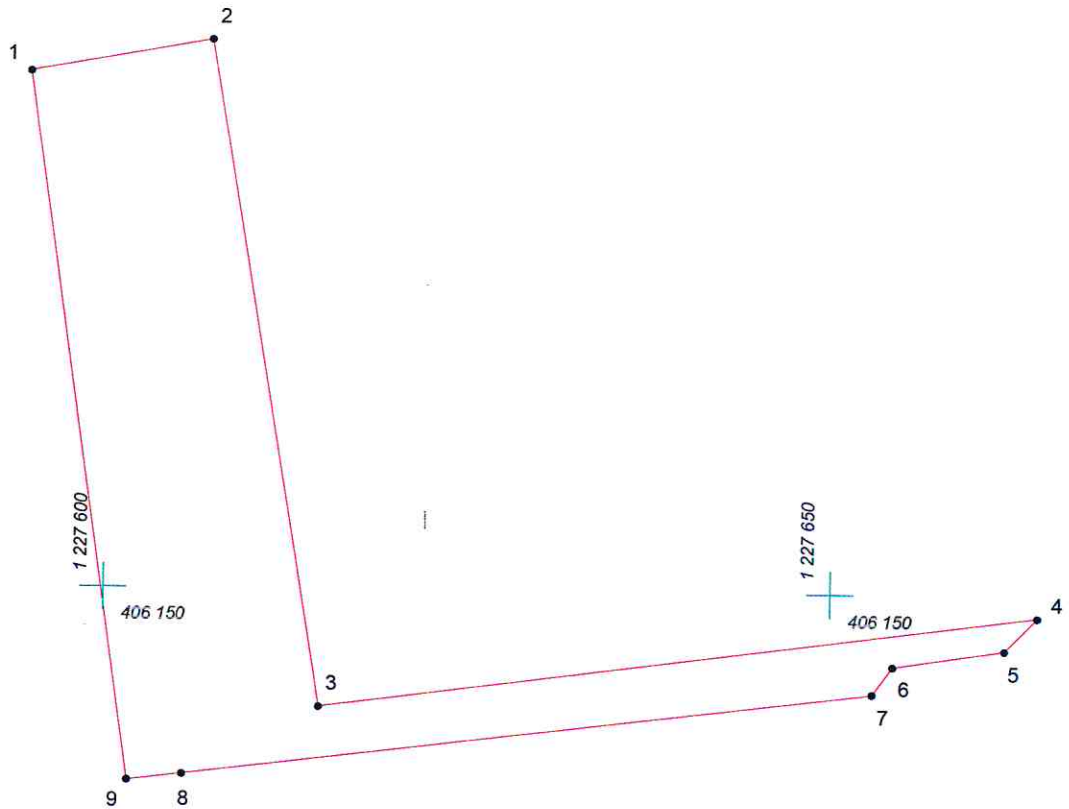

КАРТА (ПЛАН) ГРАНИЦ

Объект: Прилегающая территория №79 в микрорайоне №150
Адрес (местоположение): г. Чебоксары, б-р Миттова, дом 37 а
Площадь участка: 0,0824 га (824.22 кв.м.)

Масштаб 1:500

Условные обозначения:

-  граница прилегающей территории
-  точка поворота границы и ее номер