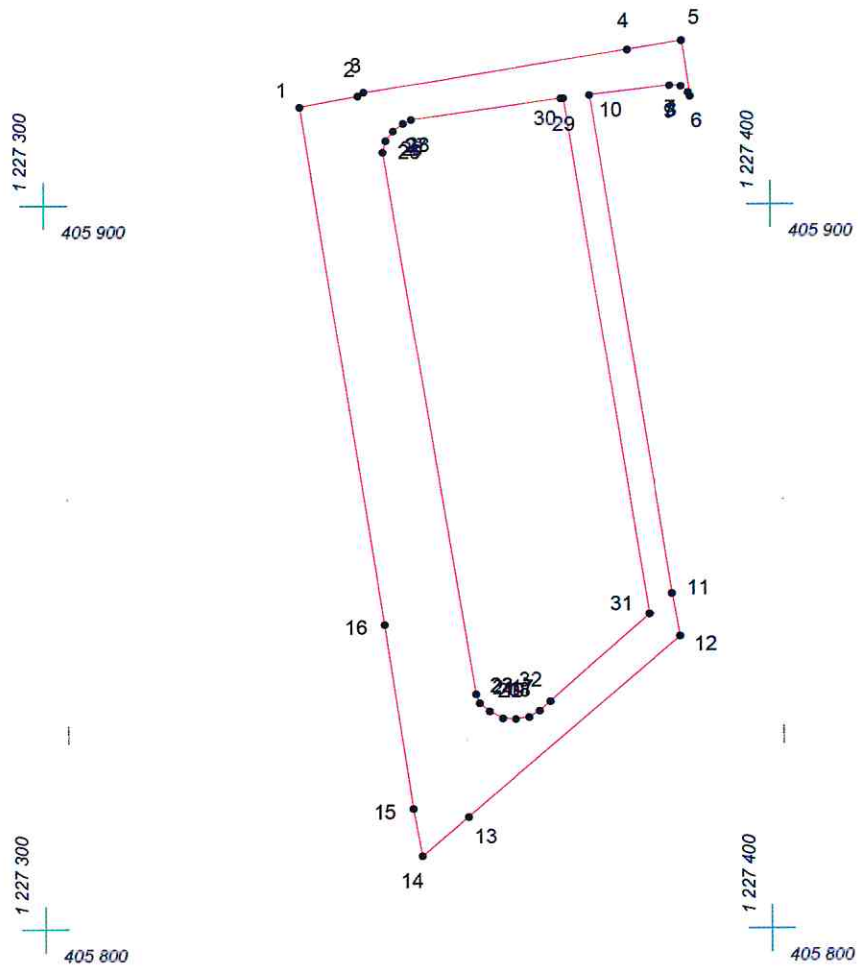

КАРТА (ПЛАН) ГРАНИЦ

Объект: Прилегающая территория №96 в микрорайоне №150

Адрес (местоположение): г Чебоксары, ул. Тополиная, д 17

Площадь участка: 0,1758 га (1757.8 кв.м.)

Масштаб 1:1000

Условные обозначения:

-  граница прилегающей территории
-  точка поворота границы и ее номер