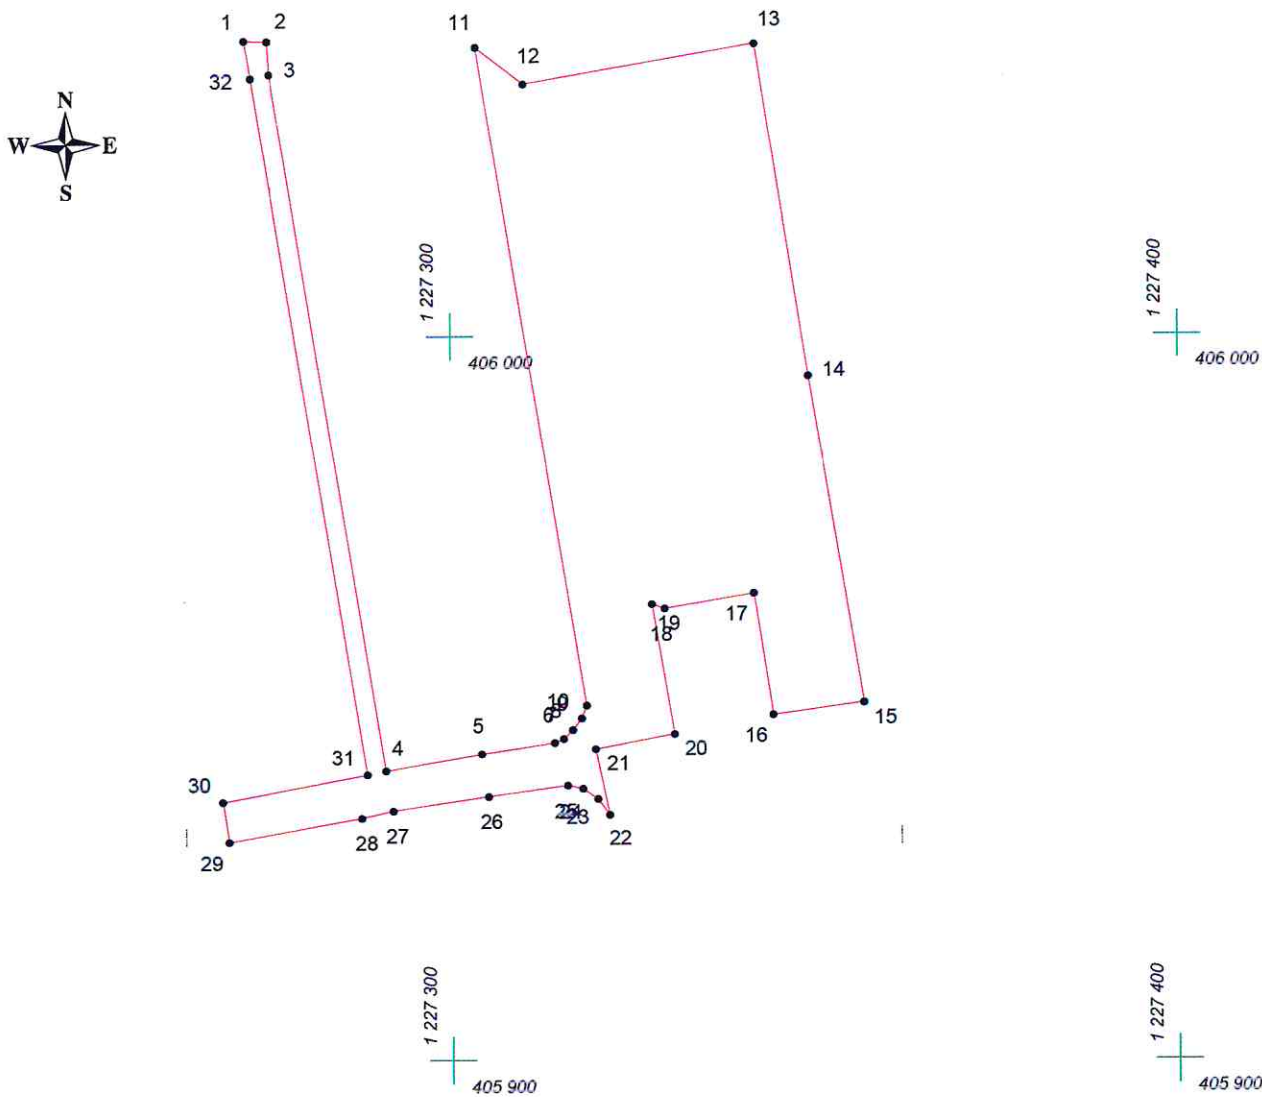

КАРТА (ПЛАН) ГРАНИЦ

Объект: Прилегающая территория №91 в микрорайоне №150

Адрес (местоположение): г Чебоксары, ул. Фруктовая, д 10

Площадь участка: 0,383 га (3830.05 кв.м.)

Масштаб 1:1000

Условные обозначения:

- граница прилегающей территории
- 1 точка поворота границы и ее номер