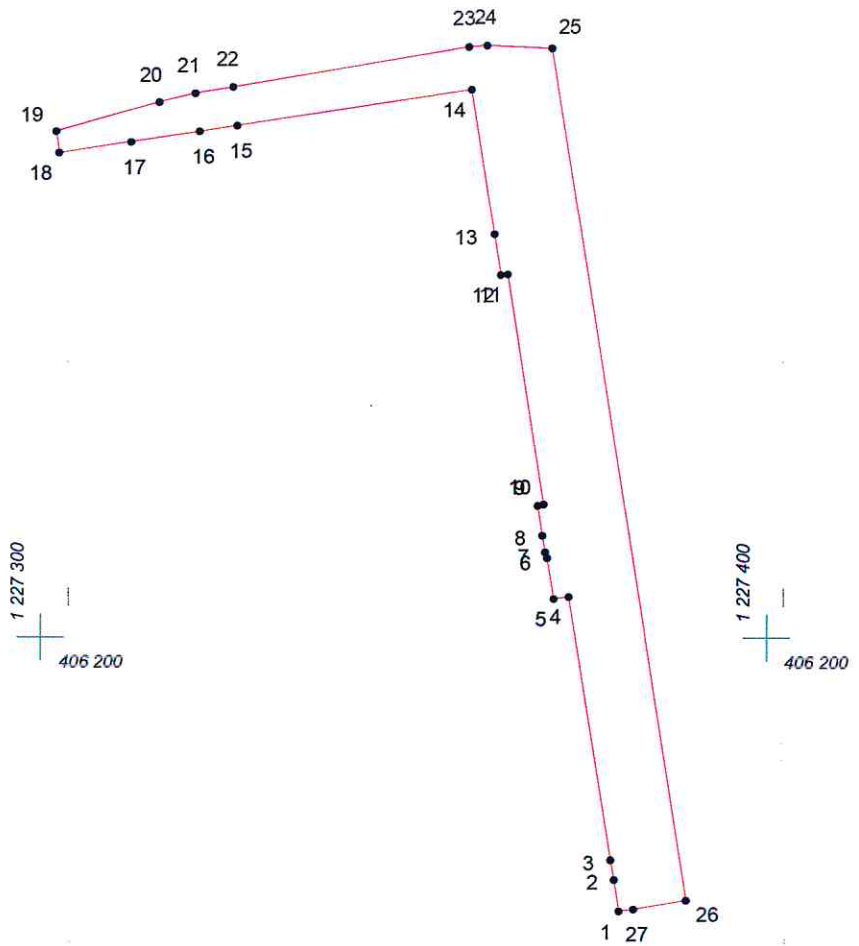

КАРТА (ПЛАН) ГРАНИЦ

Объект: Прилегающая территория №85 в микрорайоне №150

Адрес (местоположение): г Чебоксары, ул Тополиная, д 5

Площадь участка: 0,1585 га (1585.39 кв. м.)

Масштаб 1:1000

Условные обозначения:

-  граница прилегающей территории
-  точка поворота границы и ее номер