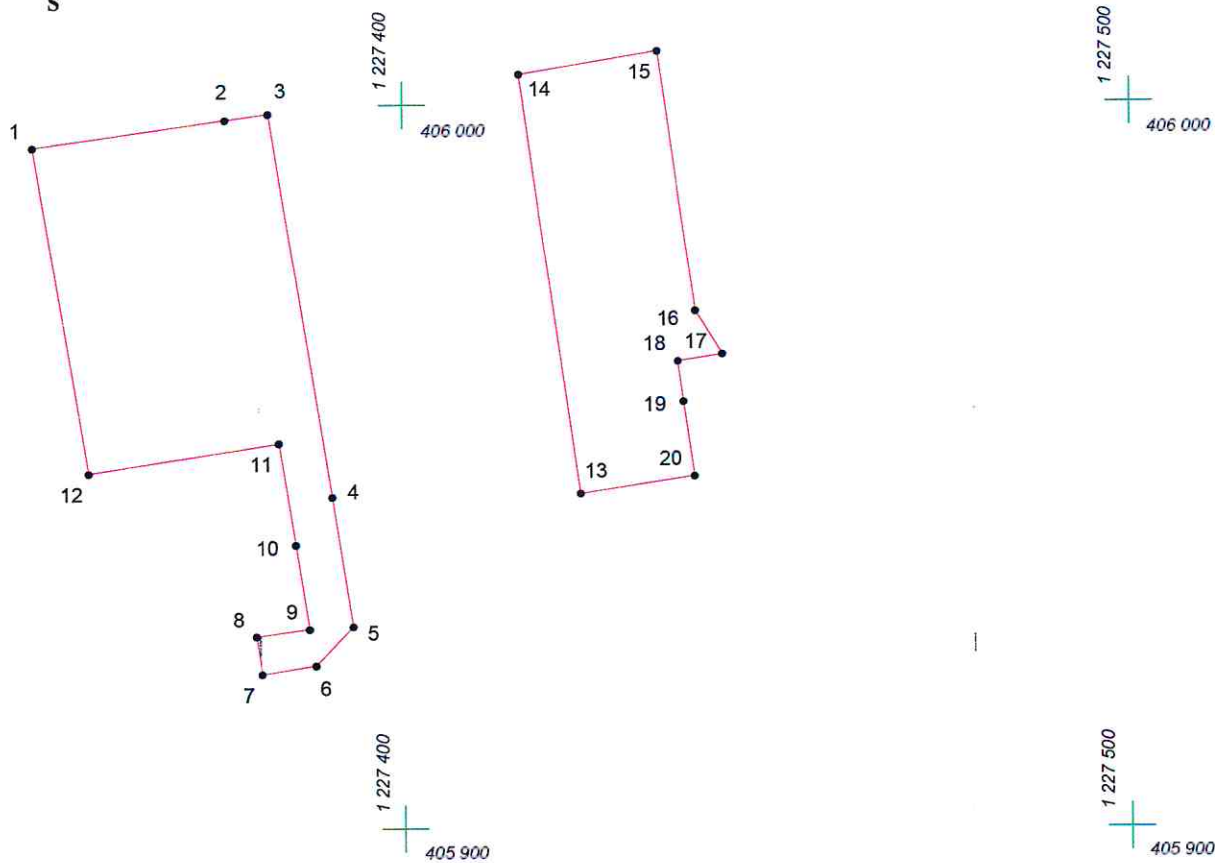

# КАРТА (ПЛАН) ГРАНИЦ

Объект: Прилегающая территория №93 в микрорайоне №150  
Адрес (местоположение): г Чебоксары, ул Тополиная, д 13  
Площадь участка: 0,2786 га (2785.88 кв.м.)

Масштаб 1:1000

## Условные обозначения:

-  граница прилегающей территории
-  точка поворота границы и ее номер