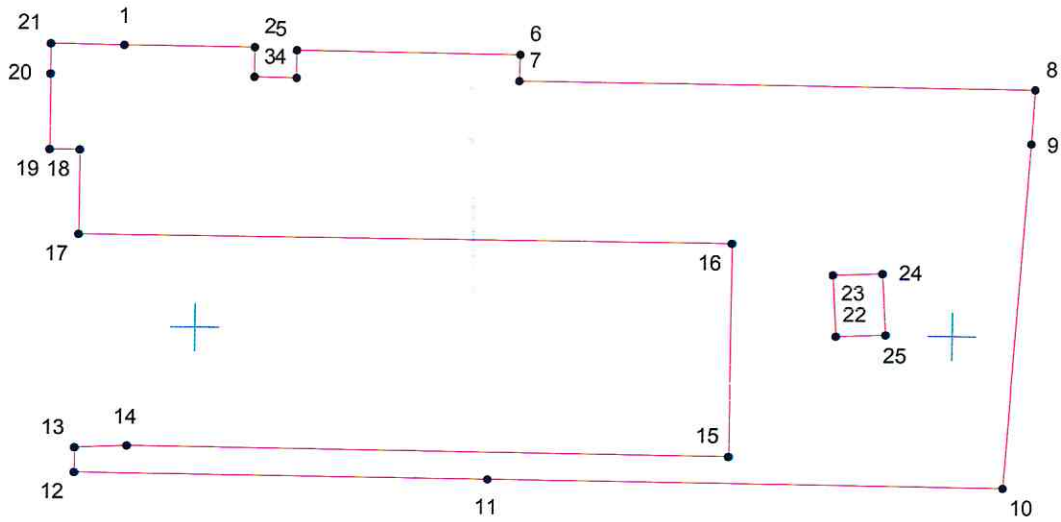

# КАРТА (ПЛАН) ГРАНИЦ

Объект: Прилегающая территория №10 в микрорайоне №145  
Адрес (местоположение): г Чебоксары, ул Чернышевского, д 23  
Площадь участка: 0,4328 га (4328.15 кв.м.)

Масштаб 1:1000

## Условные обозначения:

-  граница прилегающей территории
-  точка поворота границы и ее номер