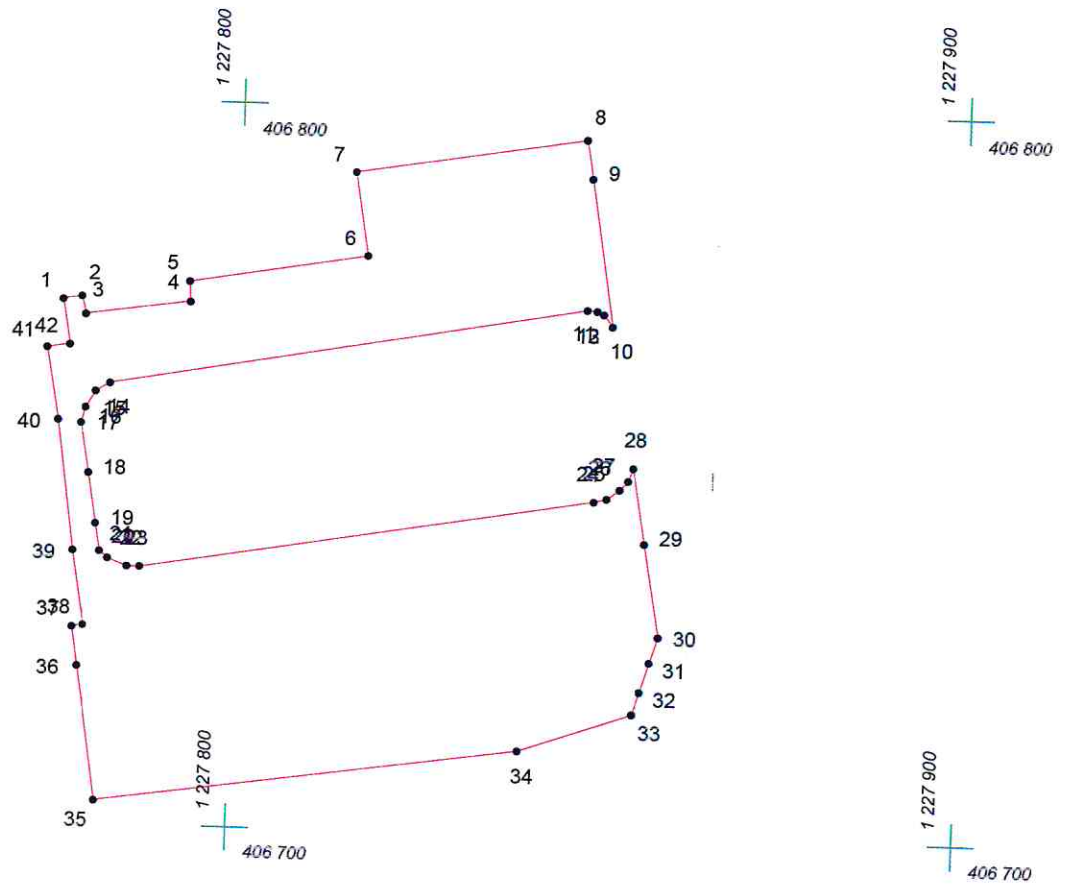

КАРТА (ПЛАН) ГРАНИЦ

Объект: Прилегающая территория №32 в микрорайоне №150
Адрес (местоположение): г. Чебоксары, б-р Мигтова, д. 10/1
Площадь участка: 0,3835 га (3834.55 кв.м.)

Масштаб 1:1000

Условные обозначения:

-  граница прилегающей территории
-  точка поворота границы и ее номер