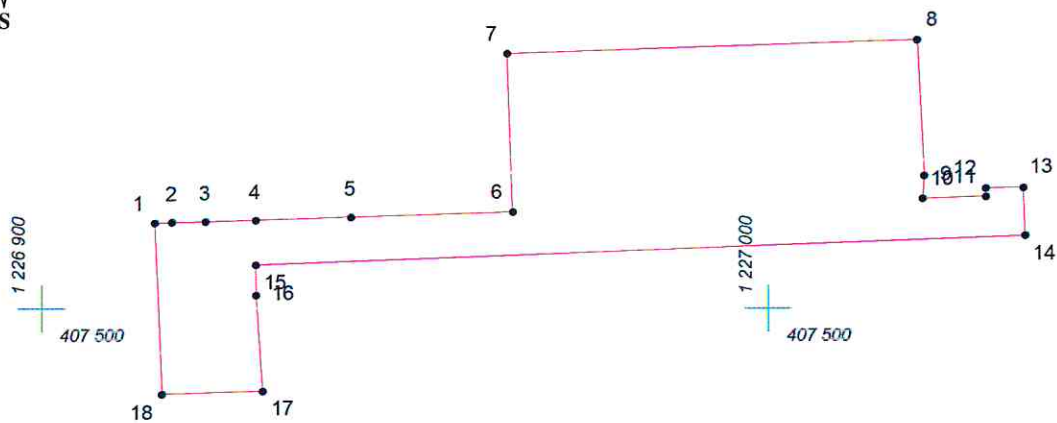

КАРТА (ПЛАН) ГРАНИЦ

Объект: Прилегающая территория №4 в микрорайоне №147

Адрес (местоположение): г. Чебоксары, ул. Матэ Залка, д. 21

Площадь участка: 0,2194 га (2193.81 кв.м.)

Масштаб 1:1000

Условные обозначения:

-  граница прилегающей территории
-  точка поворота границы и ее номер