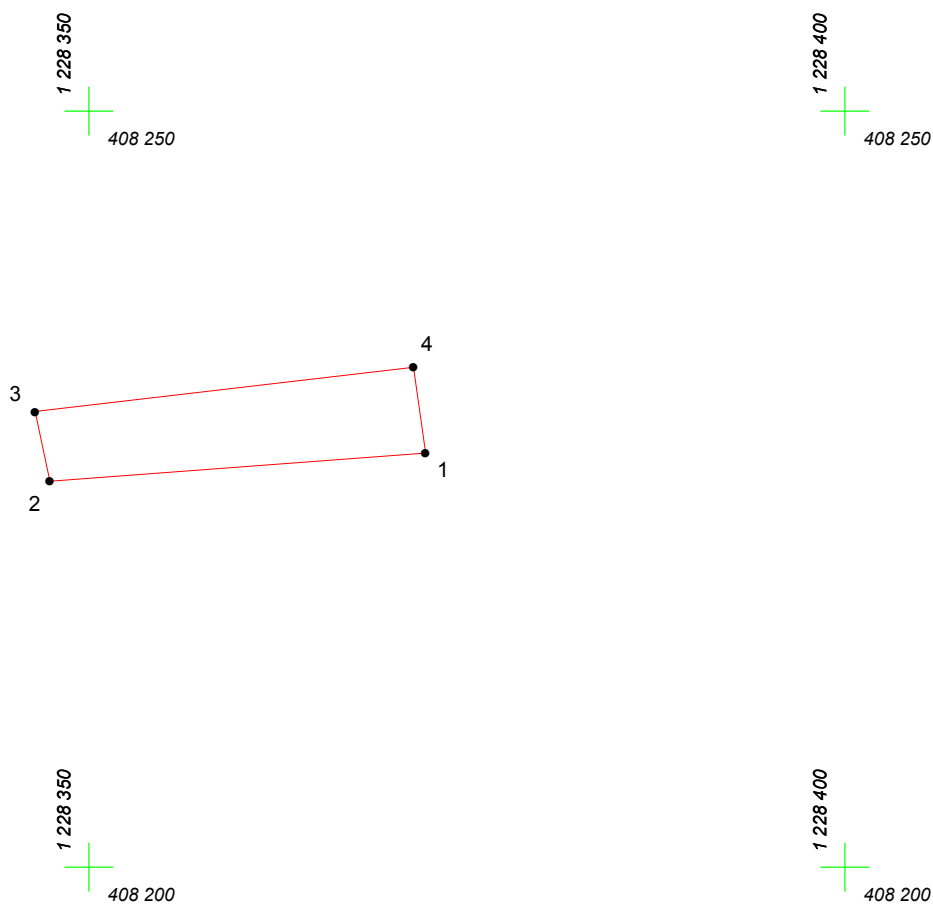

КАРТА (ПЛАН) ГРАНИЦ

Объект: Прилегающая территория №11 в микрорайоне №138
Адрес (местоположение): г. Чебоксары, ул. Добролюбова, дом 71
Площадь участка: 0,0131 га (130.88 кв.м.)

Масштаб 1:500

Условные обозначения:

-  граница прилегающей территории
-  точка поворота границы и ее номер