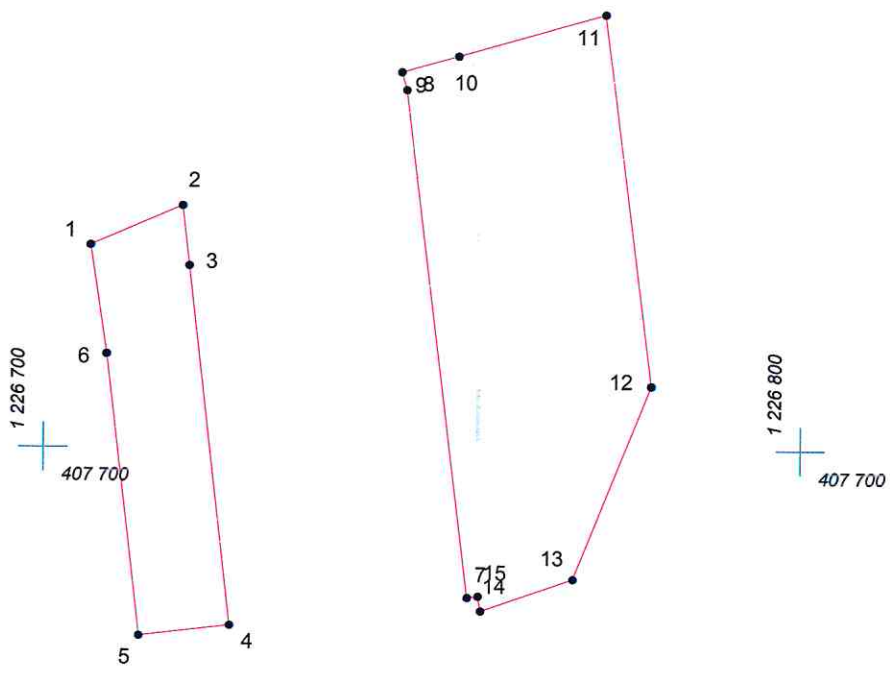

КАРТА (ПЛАН) ГРАНИЦ

Объект: Прилегающая территория №16 в микрорайоне №145

Адрес (местоположение): г Чебоксары, ул Чернышевского, д 19 к 2

Площадь участка: 0,2488 га (2488.1 кв. м.)

Масштаб 1:1000

Условные обозначения:

-  граница прилегающей территории
-  точка поворота границы и ее номер